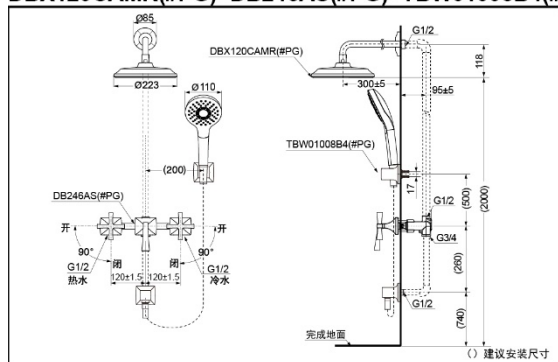

### 产品特点

- 流畅的线条与曲面感性而柔美，呈现出古典风格。
- 空气按摩式出水技术，能有效减少用水量；伴随着脉冲按摩的强弱律动，使淋浴更舒适。
- 手持花洒气泡吐水技术，节水效果更明显；富含泡沫的水流，带来舒适淋浴体验。

超级节水

空气按摩式  
出水

手持花洒  
气泡吐水

### 产品规格

进水要求：

0.05MPa(动压)~0.75MPa(静压)

DBX120CAMR(#PG)+DB246AS(#PG)+TBW01008B4(#PG) 埋墙式花洒组合

\*TOTO公司保留对其产品规格和尺寸更改的权利。届时，恕不另行通知。

\*TOTO公司保留对其产品规格和尺寸更改的权利。届时，恕不另行通知