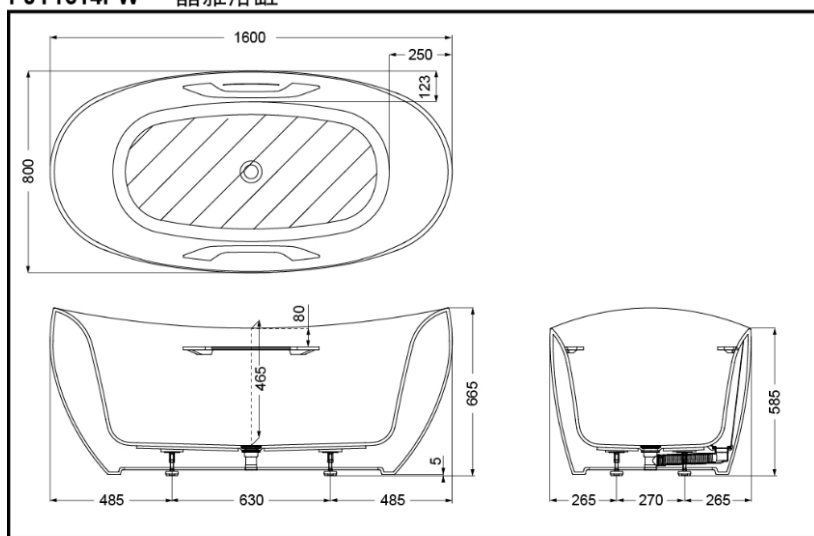

PJY1614PW
PJY1614HPW

颜色: #GW (高光)
#MW (哑光)

产品特点

- 简洁而又高贵的独立式浴缸。
- 新型强化人造大理石材质，表面晶莹雅丽。

产品规格

产品尺寸: 1600*800*665mm
满水容量: 203L

PJY1614HPW
PJY1614PW 晶雅浴缸

*TOTO公司保留对其产品规格和尺寸更改的权利。届时，恕不另行通知。