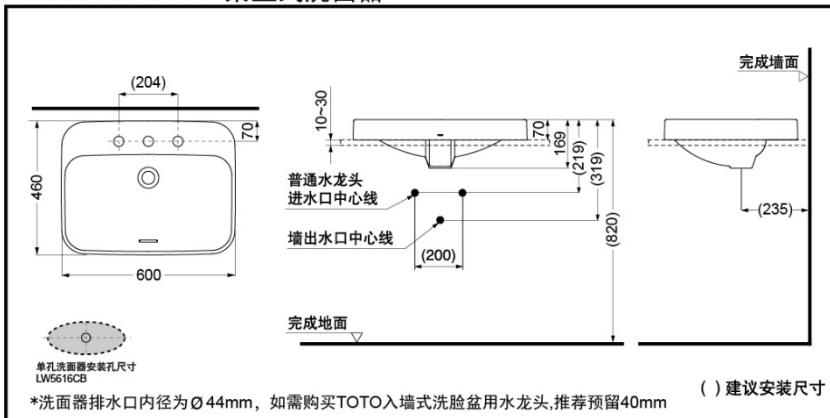

TOTO

桌上式洗面器

LW5616B
LW5616CB

纳米抗污
釉面技术

LW5616B/CB 桌上式洗面器

*TOTO公司保留对其产品规格和尺寸更改的权利。届时, 恕不另行通知。

LW5616B

LW5616CB

产品特点

- 优美的曲线, 尽显高贵品质。
- 薄型外观、盆体深埋、不易溅水。
- 采用智洁技术, 超越纳米尺度的超平滑表面, 不给污垢以容纳的空隙, 污垢难以黏附, 清洁更为轻松。不必使用过多的水和清洁剂。

产品规格

产品尺寸: 460x600x169mm
满水容量: 6.3L

其他

推荐搭配:

洗面器水嘴:

单孔: TLG03301B

8英寸: TLG03201B