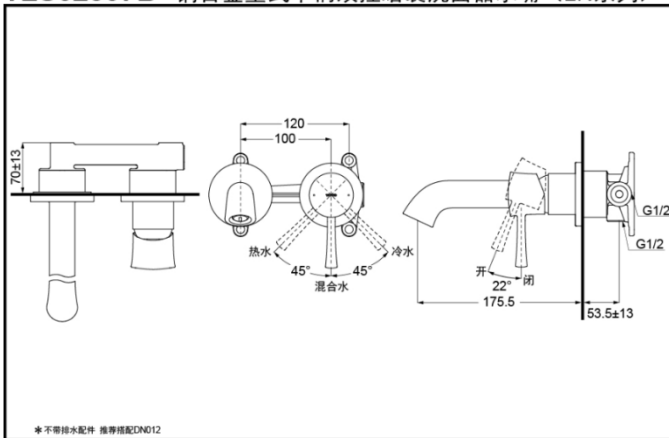

TLS02307B
(不含排水)

TLS02308B
(不含排水)

产品特点

- 外形美观，大方。
- 古典的造型，尽显高贵品质。
- 安装简单，使用方便。
- 独特的起泡吐水，出水流畅，水流劲中带柔，节水的同时，更带来舒适体验。

超级节水

TLS02307B 铜合金壁式单柄双控暗装洗面器水嘴 (LN系列)

*TOTO公司保留对其产品规格和尺寸更改的权利。届时，恕不另行通知。

TLS02308B 铜合金壁式单柄双控暗装洗面器水嘴 (LN系列)

*TOTO公司保留对其产品规格和尺寸更改的权利。届时，恕不另行通知。

产品规格

进水要求：0.05MPa (动压) ~
1.0MPa (静压)
水效等级：1级
吐水口：带起泡器

其它

产品系列：LN系列