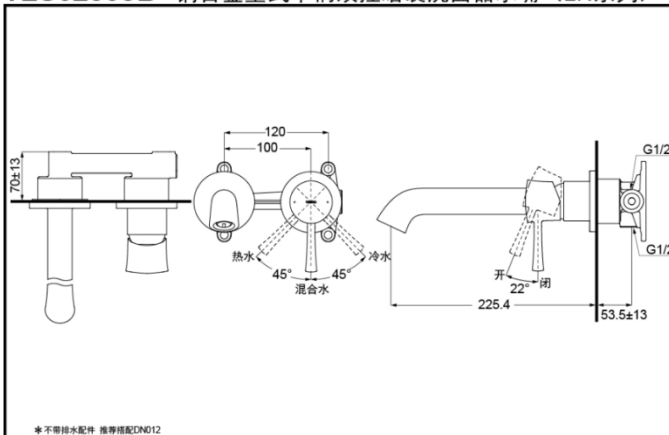

TLS02307B
(不含排水)

TLS02308B
(不含排水)

产品特点

- 外形美观，大方。
- 古典的造型，尽显高贵品质。
- 安装简单，使用方便。
- 独特的起泡吐水，出水流畅，水流劲中带柔，节水的同时，更带来舒适体验。

超级节水

TLS02307B 铜合金壁式单柄双控暗装洗面器水嘴 (LN系列)

*TOTO公司保留对其产品规格和尺寸更改的权利。届时，恕不另行通知。

TLS02308B 铜合金壁式单柄双控暗装洗面器水嘴 (LN系列)

*TOTO公司保留对其产品规格和尺寸更改的权利。届时，恕不另行通知。

产品规格

进水要求：0.05MPa (动压) ~
1.0MPa (静压)
水效等级：1级
吐水口：带起泡器

其它

产品系列：LN系列