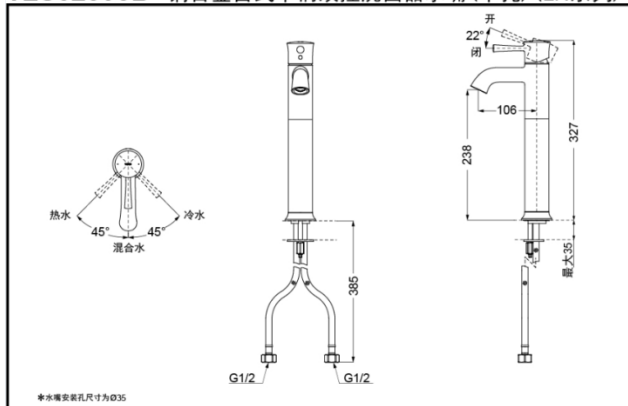

### 产品规格

进水要求：0.05Mpa(动压) ~ 1.0Mpa(静压)  
水效等级：1级  
吐水口：带起泡器

### 其它

产品系列：LN系列

TLS02305B 铜合金台式单柄双控洗面器水嘴(单孔)(LN系列)

\*TOTO公司保留对其产品规格和尺寸更改的权利。届时，恕不另行通知。

TLS02306B 铜合金台式单柄双控洗面器水嘴(单孔)(LN系列)

\*TOTO公司保留对其产品规格和尺寸更改的权利。届时，恕不另行通知。