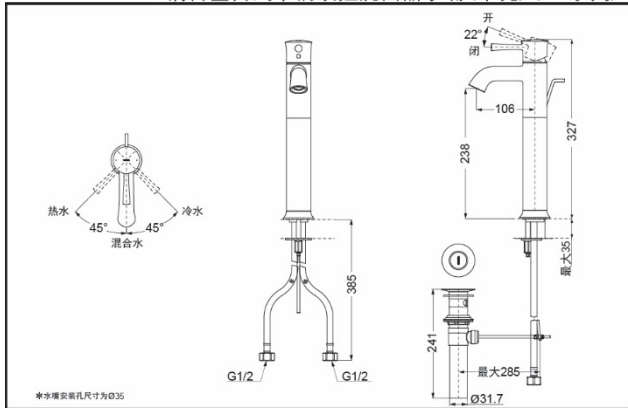

### 产品规格

进水要求：0.05Mpa(动压) ~ 1.0Mpa(静压)  
水效等级：1级  
吐水口：带起泡器

### 其它

产品系列：LN系列

TLS02305B 铜合金台式单柄双控洗面器水嘴(单孔)(LN系列)

\*TOTO公司保留对其产品规格和尺寸更改的权利。届时，恕不另行通知。

TLS02306B 铜合金台式单柄双控洗面器水嘴(单孔)(LN系列)

\*TOTO公司保留对其产品规格和尺寸更改的权利。届时，恕不另行通知。