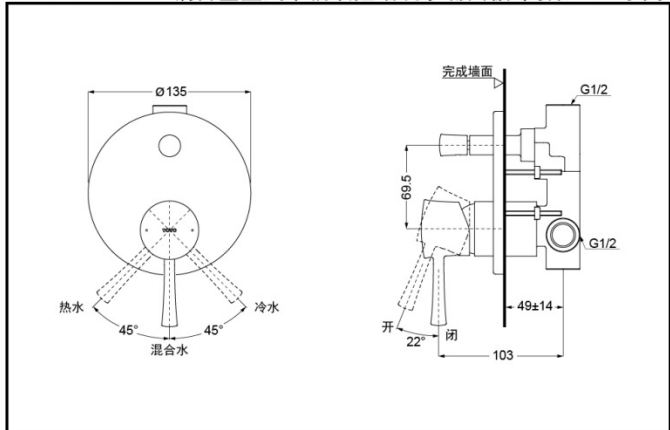

TBS02303B

(开闭切换)

TBS02304B

(两种出水切换,
开闭切换)

产品特点

- 设计简洁，美观大方。
- 优美的造型，尽显高贵品质。
- 安装简单，使用方便。

产品规格

进水要求：0.05MPa（动压）~
1.0MPa（静压）

TBS02303B 铜合金壁式单柄双控暗装水嘴面板+阀体（LN系列）

*TOTO公司保留对其产品规格和尺寸更改的权利。届时，恕不另行通知。

TBS02304B 铜合金壁式单柄双控暗装水嘴面板+阀体（LN系列）

*TOTO公司保留对其产品规格和尺寸更改的权利。届时，恕不另行通知。

东陶(中国)有限公司 www.toto.com.cn

其它

产品系列：LN系列

推荐搭配：LN系列花洒组合