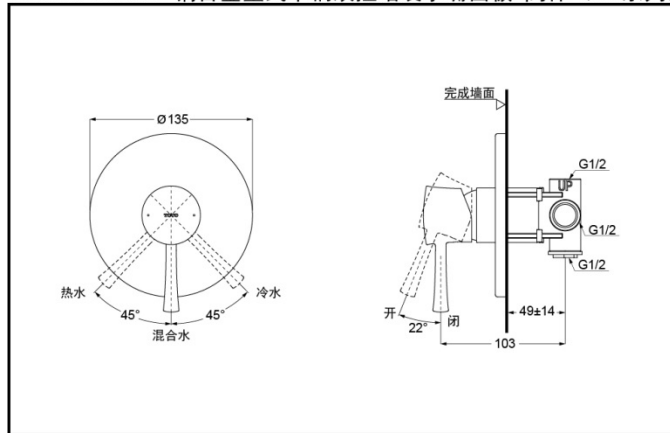

TBS02303B

(开闭切换)

TBS02304B

(两种出水切换,
开闭切换)

产品特点

- 设计简洁，美观大方。
- 优美的造型，尽显高贵品质。
- 安装简单，使用方便。

产品规格

进水要求：0.05MPa（动压）~
1.0MPa（静压）

TBS02303B 铜合金壁式单柄双控暗装水嘴面板+阀体（LN系列）

*TOTO公司保留对其产品规格和尺寸更改的权利。届时，恕不另行通知。

TBS02304B 铜合金壁式单柄双控暗装水嘴面板+阀体（LN系列）

*TOTO公司保留对其产品规格和尺寸更改的权利。届时，恕不另行通知。

东陶(中国)有限公司 www.toto.com.cn

其它

产品系列：LN系列

推荐搭配：LN系列花洒组合