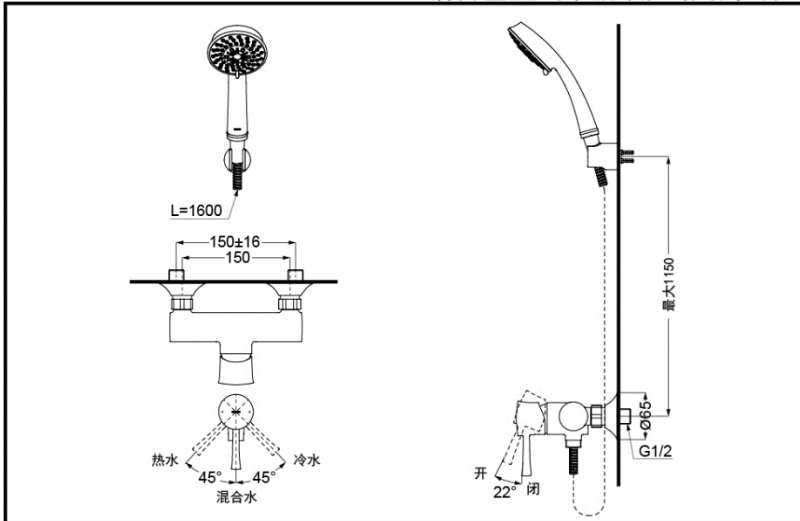

TBS02301B

TBW03002B  
(5种出水切换)

①TBS02301B  
②TBW03002B

### 产品规格

进水要求：0.05MPa(动压) ~ 1.0MPa(静压)  
水效等级：2级(仅花洒)

### TBS02301B+TBW03002B 铜合金壁式单柄双控淋浴水嘴(LN系列)

\*TOTO公司保留对其产品规格和尺寸更改的权利。届时，恕不另行通知。