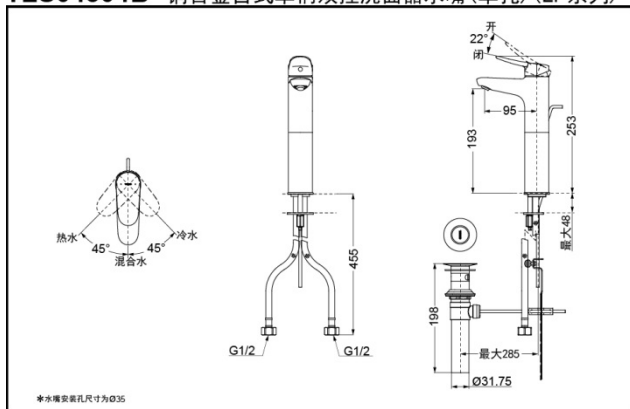

TLS04304B
(含排水配件)

TLS04305B
(不含排水配件)

超级节水

产品特点

- 外形美观，大方。
- 优美的曲线，尽显高贵品质。
- 安装简单，使用方便。
- 独特的气泡吐水技术，出水流畅，水流劲中带柔。节水的同时，更带来舒适体验。

产品规格

进水要求：0.05Mpa(动压) ~ 1.0Mpa(静压)
水效等级：1级
吐水口：带起泡器

其它

产品系列：LF系列

TLS04304B 铜合金台式单柄双控洗面器水嘴(单孔)(LF系列)

*TOTO公司保留对其产品规格和尺寸更改的权利。届时，恕不另行通知。

TLS04305B 铜合金台式单柄双控洗面器水嘴(单孔)(LF系列)

*TOTO公司保留对其产品规格和尺寸更改的权利。届时，恕不另行通知。