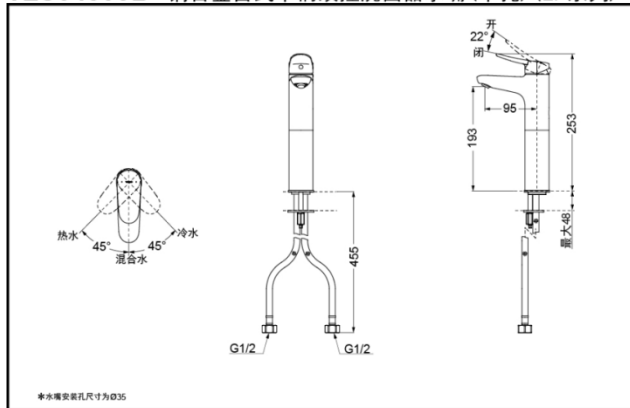

TLS04304B
(含排水配件)

TLS04305B
(不含排水配件)

超级节水

产品特点

- 外形美观，大方。
- 优美的曲线，尽显高贵品质。
- 安装简单，使用方便。
- 独特的气泡吐水技术，出水流畅，水流劲中带柔。节水的同时，更带来舒适体验。

产品规格

进水要求：0.05Mpa(动压) ~ 1.0Mpa(静压)
水效等级：1级
吐水口：带起泡器

其它

产品系列：LF系列

TLS04304B 铜合金台式单柄双控洗面器水嘴(单孔)(LF系列)

*TOTO公司保留对其产品规格和尺寸更改的权利。届时，恕不另行通知。

TLS04305B 铜合金台式单柄双控洗面器水嘴(单孔)(LF系列)

*TOTO公司保留对其产品规格和尺寸更改的权利。届时，恕不另行通知。