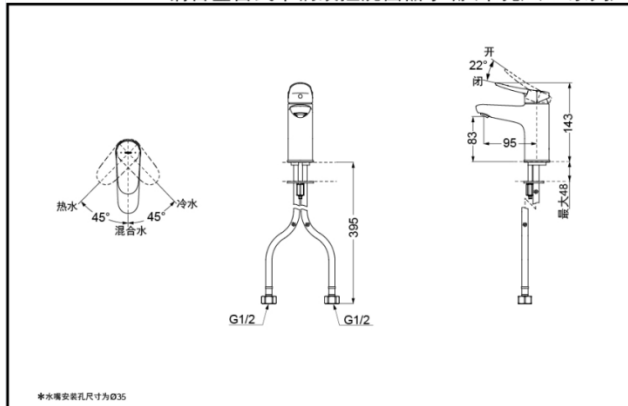

TLS04301B
(含排水配件)

TLS04303B
(不含排水配件)

产品特点

- 外形美观，大方。
- 优美的曲线，尽显高贵品质。
- 安装简单，使用方便。
- 独特的气泡吐水技术，出水流畅，水流劲中带柔。节水的同时，更带来舒适体验。

超级节水

产品规格

进水要求：0.05Mpa(动压) ~ 1.0Mpa(静压)
水效等级：1级
吐水口：带起泡器

其它

产品系列：LF系列
不可搭配：
LW2516B/LW2506B
LW1514B/LW1504B

TLS04301B 铜合金台式单柄双控洗面器水嘴(单孔)(LF系列)

*TOTO公司保留对其产品规格和尺寸更改的权利。届时，恕不另行通知。

TLS04303B 铜合金台式单柄双控洗面器水嘴(单孔)(LF系列)

*TOTO公司保留对其产品规格和尺寸更改的权利。届时，恕不另行通知。
东陶(中国)有限公司 www.toto.com.cn