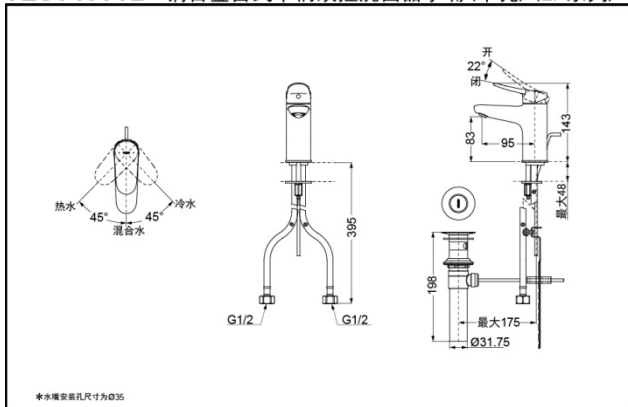

TLS04301B
(含排水配件)

TLS04303B
(不含排水配件)

产品特点

- 外形美观，大方。
- 优美的曲线，尽显高贵品质。
- 安装简单，使用方便。
- 独特的气泡吐水技术，出水流畅，水流劲中带柔。节水的同时，更带来舒适体验。

超级节水

产品规格

进水要求：0.05Mpa(动压) ~ 1.0Mpa(静压)
水效等级：1级
吐水口：带起泡器

其它

产品系列：LF系列
不可搭配：
LW2516B/LW2506B
LW1514B/LW1504B

TLS04301B 铜合金台式单柄双控洗面器水嘴(单孔)(LF系列)

*TOTO公司保留对其产品规格和尺寸更改的权利。届时，恕不另行通知。

TLS04303B 铜合金台式单柄双控洗面器水嘴(单孔)(LF系列)

*TOTO公司保留对其产品规格和尺寸更改的权利。届时，恕不另行通知。
东陶(中国)有限公司 www.toto.com.cn