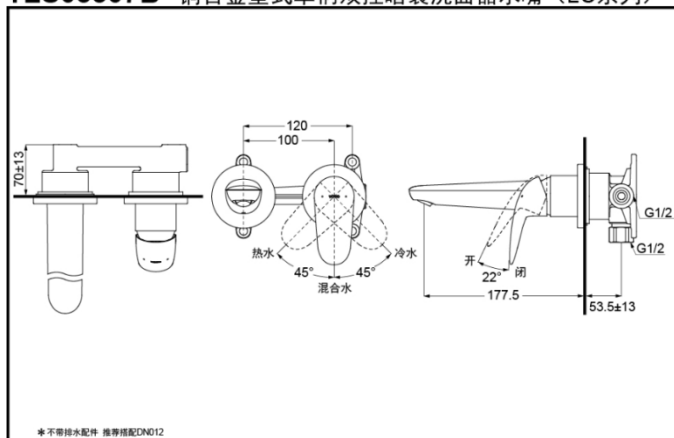

TLS03307B
(不含排水)

TLS03308B
(不含排水)

产品特点

- 外形美观，大方。
- 优美的曲线，尽显高贵品质。
- 安装简单，使用方便。
- 独特的起泡吐水，出水流畅，水流劲中带柔，节水的同时，更带来舒适体验。

超级节水

TLS03307B 铜合金壁式单柄双控暗装洗面器水嘴 (LC系列)

* TOTO公司保留对其产品规格和尺寸更改的权利。届时，恕不另行通知。

TLS03308B 铜合金壁式单柄双控暗装洗面器水嘴 (LC系列)

* TOTO公司保留对其产品规格和尺寸更改的权利。届时，恕不另行通知。

产品规格

进水要求：0.05MPa (动压) ~
1.0MPa (静压)
水效等级：1级
吐水口：带起泡器

其它

产品系列：LC系列