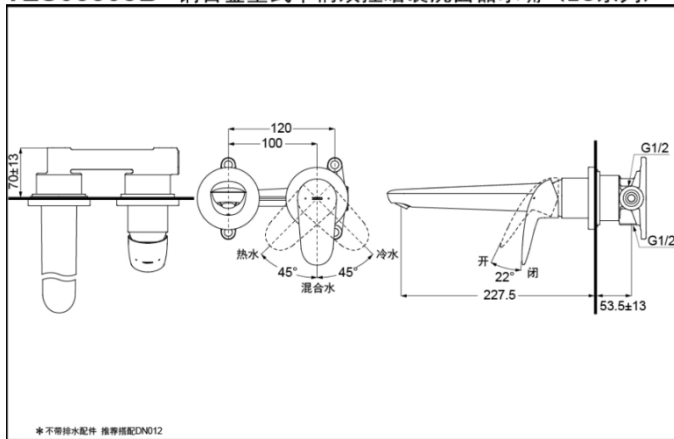

TLS03307B
(不含排水)

TLS03308B
(不含排水)

产品特点

- 外形美观，大方。
- 优美的曲线，尽显高贵品质。
- 安装简单，使用方便。
- 独特的起泡吐水，出水流畅，水流劲中带柔，节水的同时，更带来舒适体验。

超级节水

TLS03307B 铜合金壁式单柄双控暗装洗面器水嘴 (LC系列)

* TOTO公司保留对其产品规格和尺寸更改的权利。届时，恕不另行通知。

TLS03308B 铜合金壁式单柄双控暗装洗面器水嘴 (LC系列)

* TOTO公司保留对其产品规格和尺寸更改的权利。届时，恕不另行通知。

产品规格

进水要求：0.05MPa (动压) ~
1.0MPa (静压)
水效等级：1级
吐水口：带起泡器

其它

产品系列：LC系列