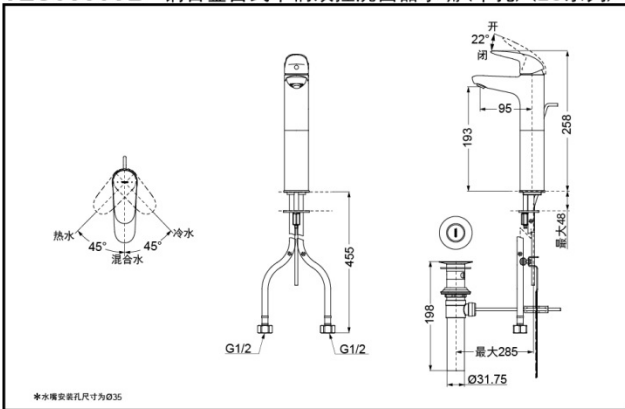

TLS03303B
(含排水配件)

TLS03304B
(不含排水配件)

TLS03303B
TLS03304B

超级节水

产品特点

- 外形美观，大方。
- 优美的曲线，尽显高贵品质。
- 安装简单，使用方便。
- 独特的气泡吐水技术，出水流畅，水流劲中带柔。节水的同时，更带来舒适体验。

产品规格

进水要求：0.05Mpa(动压) ~ 1.0Mpa(静压)
水效等级：1级
吐水口：带起泡器

其它

产品系列：LC系列

TLS03303B 铜合金台式单柄双控洗面器水嘴(单孔)(LC系列)

*TOTO公司保留对其产品规格和尺寸更改的权利。届时，恕不另行通知。

TLS03304B 铜合金台式单柄双控洗面器水嘴(单孔)(LC系列)

*TOTO公司保留对其产品规格和尺寸更改的权利。届时，恕不另行通知。