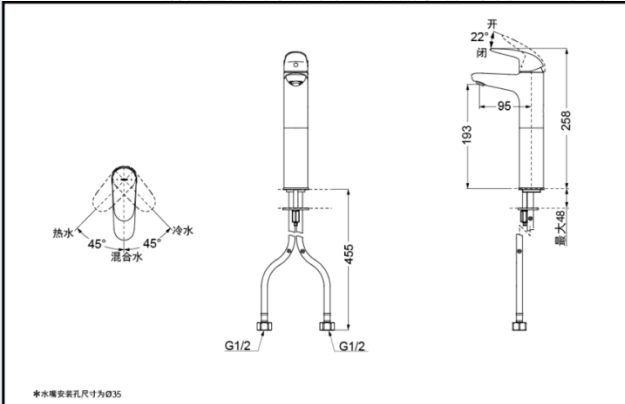

TLS03303B
(含排水配件)

TLS03304B
(不含排水配件)

TLS03303B
TLS03304B

超级节水

产品特点

- 外形美观，大方。
- 优美的曲线，尽显高贵品质。
- 安装简单，使用方便。
- 独特的气泡吐水技术，出水流畅，水流劲中带柔。节水的同时，更带来舒适体验。

产品规格

进水要求：0.05Mpa(动压) ~ 1.0Mpa(静压)
水效等级：1级
吐水口：带起泡器

其它

产品系列：LC系列

TLS03303B 铜合金台式单柄双控洗面器水嘴(单孔)(LC系列)

*TOTO公司保留对其产品规格和尺寸更改的权利。届时，恕不另行通知。

TLS03304B 铜合金台式单柄双控洗面器水嘴(单孔)(LC系列)

*TOTO公司保留对其产品规格和尺寸更改的权利。届时，恕不另行通知。