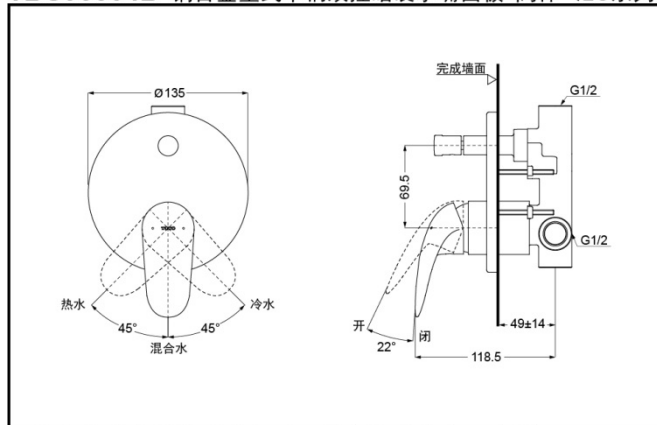

TBS03303B
(开闭切换)

TBS03304B
(两种出水切换,
开闭切换)

产品特点

- 设计简洁，美观大方。
- 优美的造型，尽显高贵品质。
- 安装简单，使用方便。

产品规格

进水要求：0.05MPa（动压）~
1.0MPa（静压）

其它

产品系列：LC系列
推荐搭配：LC系列花洒组合

TBS03303B 铜合金壁式单柄双控暗装水嘴面板+阀体（LC系列）

*TOTO公司保留对其产品规格和尺寸更改的权利。届时，恕不另行通知。

TBS03304B 铜合金壁式单柄双控暗装水嘴面板+阀体（LC系列）

*TOTO公司保留对其产品规格和尺寸更改的权利。届时，恕不另行通知。