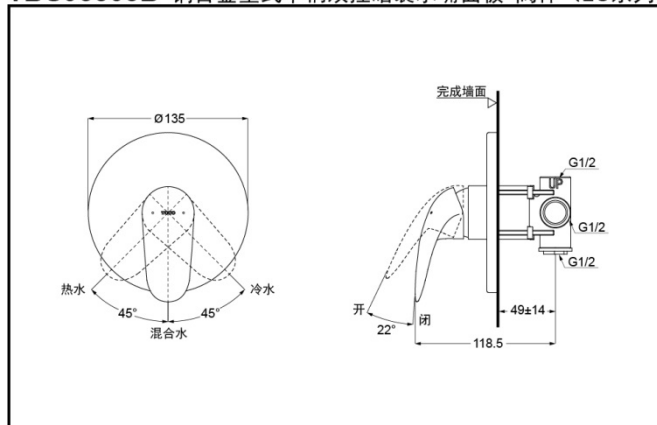

TBS03303B
(开闭切换)

TBS03304B
(两种出水切换,
开闭切换)

产品特点

- 设计简洁，美观大方。
- 优美的造型，尽显高贵品质。
- 安装简单，使用方便。

产品规格

进水要求：0.05MPa（动压）~
1.0MPa（静压）

其它

产品系列：LC系列
推荐搭配：LC系列花洒组合

TBS03303B 铜合金壁式单柄双控暗装水嘴面板+阀体（LC系列）

*TOTO公司保留对其产品规格和尺寸更改的权利。届时，恕不另行通知。

TBS03304B 铜合金壁式单柄双控暗装水嘴面板+阀体（LC系列）

*TOTO公司保留对其产品规格和尺寸更改的权利。届时，恕不另行通知。