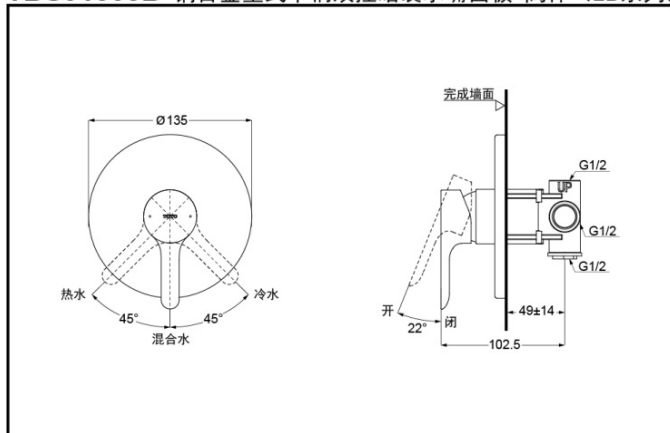

TBS01303B

(开闭切换)

TBS01304B

(两种出水切换，
开闭切换)

产品特点

- 设计简洁，美观大方。
- 优美的造型，尽显高贵品质。
- 安装简单，使用方便。

产品规格

进水要求：0.05MPa（动压）~
1.0MPa（静压）

其它

产品系列：LB系列

推荐搭配：LB系列花洒组合

TBS01303B 铜合金壁式单柄双控暗装水嘴面板+阀体（LB系列）

*TOTO公司保留对其产品规格和尺寸更改的权利。届时，恕不另行通知。

TBS01304B 铜合金壁式单柄双控暗装水嘴面板+阀体（LB系列）

*TOTO公司保留对其产品规格和尺寸更改的权利。届时，恕不另行通知。