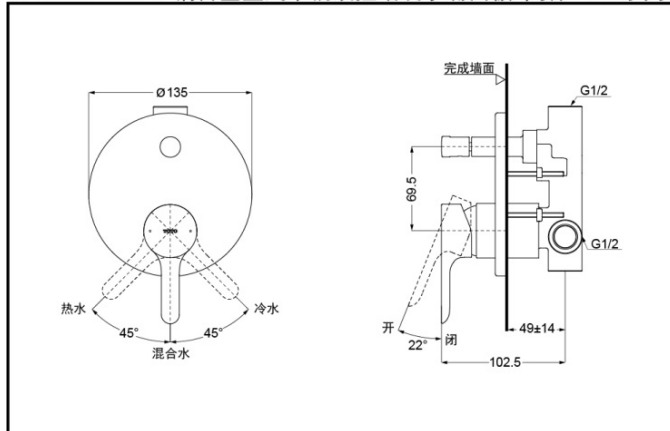

TBS01303B

(开闭切换)

TBS01304B

(两种出水切换，
开闭切换)

产品特点

- 设计简洁，美观大方。
- 优美的造型，尽显高贵品质。
- 安装简单，使用方便。

产品规格

进水要求：0.05MPa（动压）~
1.0MPa（静压）

其它

产品系列：LB系列

推荐搭配：LB系列花洒组合

TBS01303B 铜合金壁式单柄双控暗装水嘴面板+阀体（LB系列）

*TOTO公司保留对其产品规格和尺寸更改的权利。届时，恕不另行通知。

TBS01304B 铜合金壁式单柄双控暗装水嘴面板+阀体（LB系列）

*TOTO公司保留对其产品规格和尺寸更改的权利。届时，恕不另行通知。