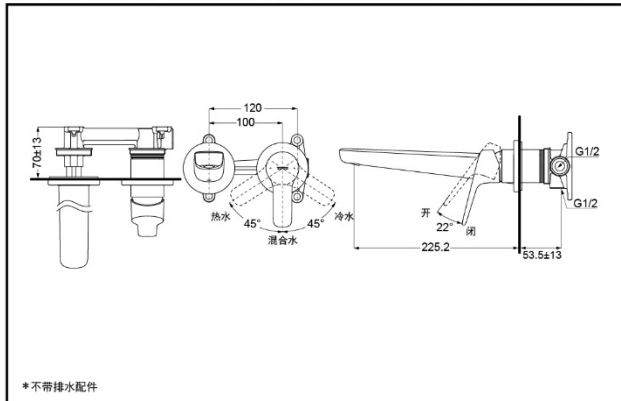

产品规格

进水要求: 0.05MPa (动压) ~ 1.0MPa (静压)
水效等级: 1级
吐水口: 带起泡器

TLG03307BB 铜合金壁式单柄双控暗装洗面器水嘴 (GS系列)

*TOTO公司保留对其产品规格和尺寸更改的权利。届时，恕不另行通知。

TLG03308BB 铜合金壁式单柄双控暗装洗面器水嘴 (GS系列)

*TOTO公司保留对其产品规格和尺寸更改的权利。届时，恕不另行通知。

东陶(中国)有限公司 www.toto.com.cn