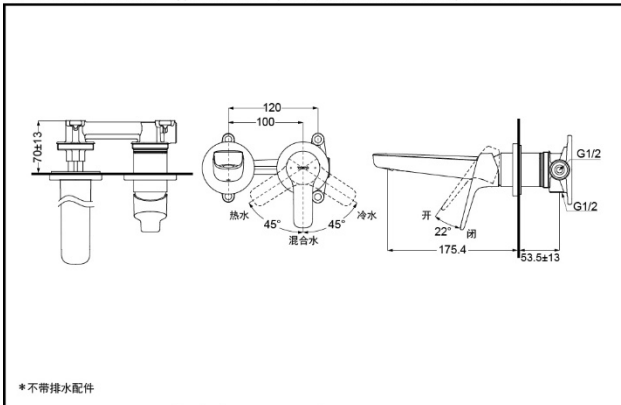

TOTO

铜合金壁式单柄双控暗装 洗面器水嘴

TLG03307BB
(不含排水)

TLG03308BB
(不含排水)

TLG03307BB
TLG03308BB

产品特点

- 外形美观，大方。
- 优美的曲线，尽显高贵品质。
- 安装简单，使用方便。
- 独特的气泡吐水技术，出水流畅，水流劲中带柔。节水的同时，更带来舒适体验。

节水技术

产品规格

进水要求: 0.05MPa (动压) ~ 1.0MPa (静压)
水效等级: 1级
吐水口: 带起泡器

TLG03307BB 铜合金壁式单柄双控暗装洗面器水嘴 (GS系列)

*TOTO公司保留对其产品规格和尺寸更改的权利。届时，恕不另行通知。

TLG03308BB 铜合金壁式单柄双控暗装洗面器水嘴 (GS系列)

*TOTO公司保留对其产品规格和尺寸更改的权利。届时，恕不另行通知。

东陶(中国)有限公司 www.toto.com.cn