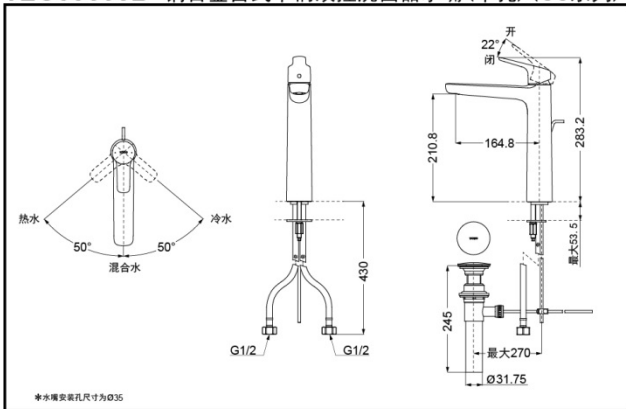

其它

产品系列：GS系列

TLG03305B 铜合金台式单柄双控洗面器水嘴(单孔)(GS系列)

*TOTO公司保留对其产品规格和尺寸更改的权利。届时，恕不另行通知。