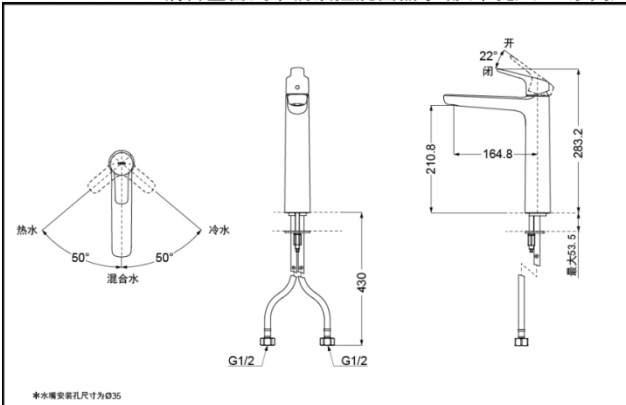

### 产品规格

进水要求：0.05Mpa(动压) ~ 1.0Mpa(静压)  
水效等级：1级  
吐水口：带起泡器

### 其它

产品系列：GS系列

TLG03305B 铜合金台式单柄双控洗面器水嘴(单孔)(GS系列)

\*TOTO公司保留对其产品规格和尺寸更改的权利。届时，恕不另行通知。

TLG03306B 铜合金台式单柄双控洗面器水嘴(单孔)(GS系列)

\*TOTO公司保留对其产品规格和尺寸更改的权利。届时，恕不另行通知。