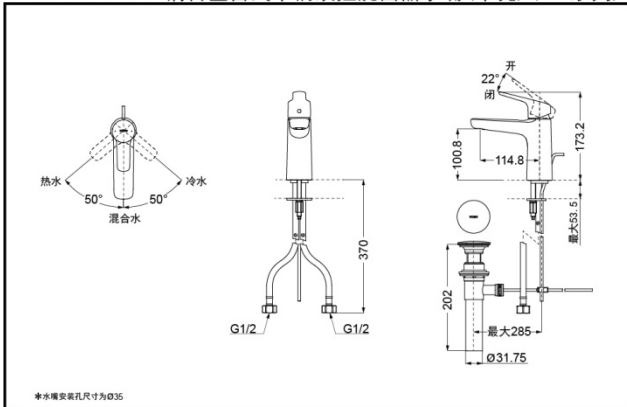

## 铜合金台式单柄双控洗面器水嘴（单孔）

TLG03301B  
(含排水金具)

TLG03302B  
(不含排水金具)

TLG03301B  
TLG03302B

Comfort  
Glide

超级节水

### 产品规格

进水要求：0.05Mpa(动压) ~ 1.0Mpa(静压)  
水效等级：1级  
吐水口：带起泡器

TLG03301B 铜合金台式单柄双控洗面器水嘴(单孔)(GS系列)

\*TOTO公司保留对其产品规格和尺寸更改的权利。届时，恕不另行通知。

TLG03302B 铜合金台式单柄双控洗面器水嘴(单孔)(GS系列)

\*TOTO公司保留对其产品规格和尺寸更改的权利。届时，恕不另行通知。