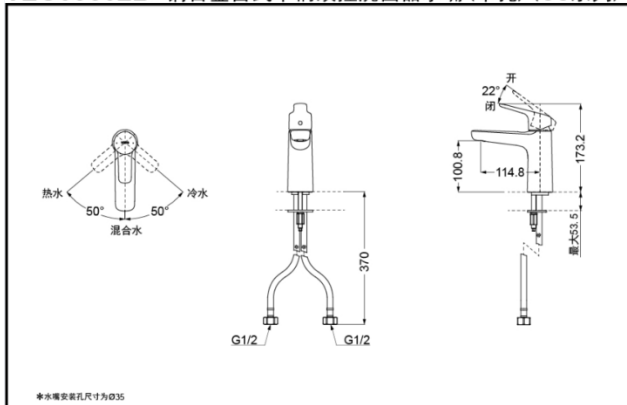

### 产品规格

进水要求：0.05Mpa(动压) ~ 1.0Mpa(静压)  
水效等级：1级  
吐水口：带起泡器

TLG03301B 铜合金台式单柄双控洗面器水嘴(单孔)(GS系列)

\*TOTO公司保留对其产品规格和尺寸更改的权利。届时，恕不另行通知。

TLG03302B 铜合金台式单柄双控洗面器水嘴(单孔)(GS系列)

\*TOTO公司保留对其产品规格和尺寸更改的权利。届时，恕不另行通知。