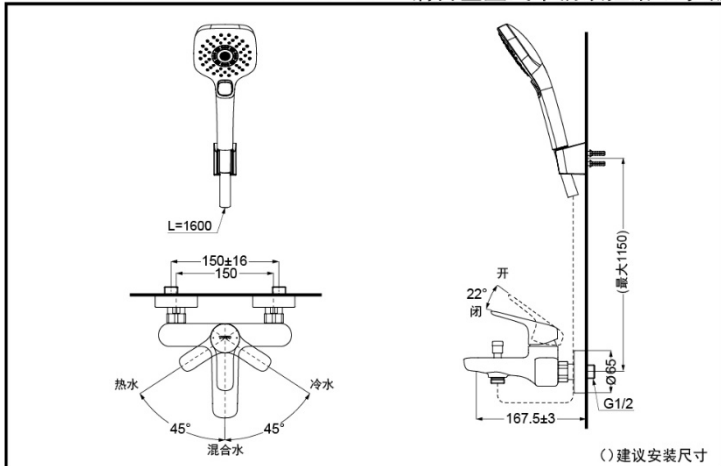

TOTO

铜合金壁式单柄双控 浴缸水嘴

TBG03302BA

TBW02005B

TBW02006B
(三种出水切换)

①TBG03302BA

②TBW02005B

③TBW02006B

- 外形美观，大方。
- 优美曲线，尽显高贵品质。
- 安装简单，使用方便

产品规格

进水要求：0.05Mpa(动压) ~ 1.0Mpa(静压)

水效等级：2级（仅花洒）

TBG03302BA+TBW02006B 铜合金壁式单柄双控浴缸水嘴 (GS系列)

*TOTO公司保留对其产品规格和尺寸更改的权利。届时，恕不另行通知。

其它

产品系列：GS系列