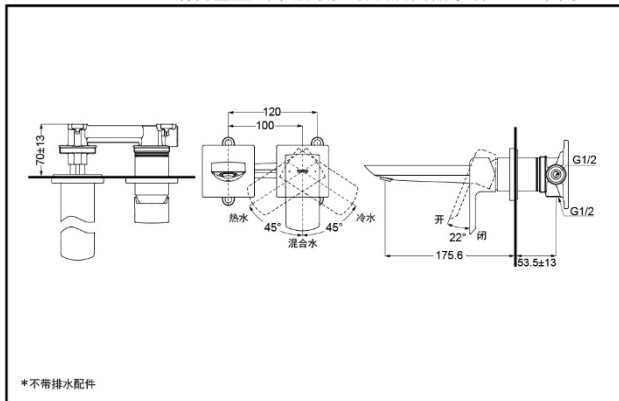

TOTO

铜合金壁式单柄双控暗装 洗面器水嘴

TLG02310BB
(不含排水)

TLG02311BB
(不含排水)

TLG02310BB
TLG02311BB

产品特点

- 外形美观，大方。
- 优美的曲线，尽显高贵品质。
- 安装简单，使用方便。
- 独特的气泡吐水技术，出水流畅，水流劲中带柔。节水的同时，更带来舒适体验。

节水技术

产品规格

进水要求: 0.05MPa (动压) ~ 1.0MPa (静压)
水效等级: 1级
吐水口: 带起泡器

TLG02310BB 铜合金壁式单柄双控暗装洗面器水嘴 (GR系列)

*TOTO公司保留对其产品规格和尺寸更改的权利。届时，恕不另行通知。

TLG02311BB 铜合金壁式单柄双控暗装洗面器水嘴 (GR系列)

*TOTO公司保留对其产品规格和尺寸更改的权利。届时，恕不另行通知。

东陶(中国)有限公司 www.toto.com.cn