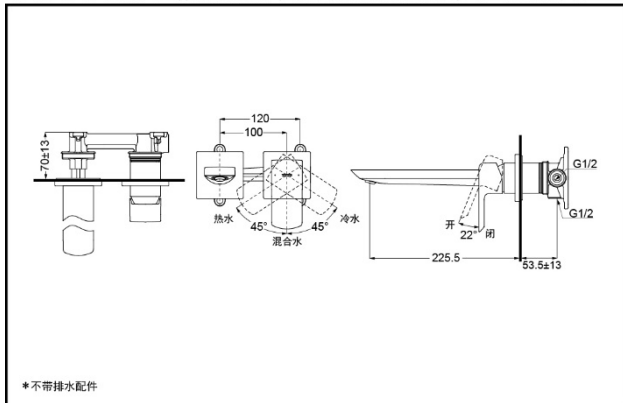

产品规格

进水要求: 0.05MPa (动压) ~ 1.0MPa (静压)
水效等级: 1级
吐水口: 带起泡器

TLG02310BB 铜合金壁式单柄双控暗装洗面器水嘴 (GR系列)

*TOTO公司保留对其产品规格和尺寸更改的权利。届时，恕不另行通知。

TLG02311BB 铜合金壁式单柄双控暗装洗面器水嘴 (GR系列)

*TOTO公司保留对其产品规格和尺寸更改的权利。届时，恕不另行通知。

东陶(中国)有限公司 www.toto.com.cn