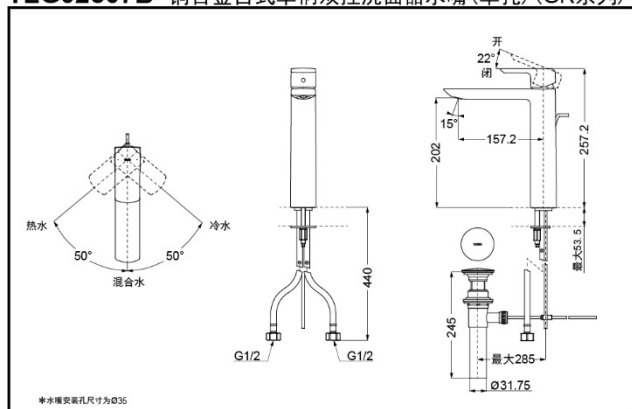

## 铜合金台式单柄双控洗面器水嘴 (单孔)

TLG02307B  
(含排水配件)

TLG02308B  
(不含排水配件)

舒适耐用  
水嘴阀芯

节水技术

TLG02307B 铜合金台式单柄双控洗面器水嘴 (单孔) (GR系列)

\*TOTO公司保留对其产品规格和尺寸更改的权利。届时，恕不另行通知。

TLG02308B 铜合金台式单柄双控洗面器水嘴 (单孔) (GR系列)

### 产品规格

进水要求: 0.05Mpa(动压) ~ 1.0Mpa(静压)  
水效等级: 1级  
吐水口: 带起泡器