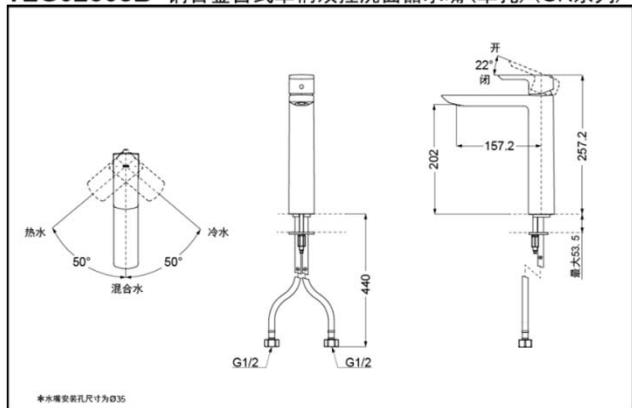

## 铜合金台式单柄双控洗面器水嘴 (单孔)

TLG02307B  
(含排水配件)

TLG02308B  
(不含排水配件)

舒适耐用  
水嘴阀芯

节水技术

TLG02307B 铜合金台式单柄双控洗面器水嘴 (单孔) (GR系列)

\*TOTO公司保留对其产品规格和尺寸更改的权利。届时，恕不另行通知。

TLG02308B 铜合金台式单柄双控洗面器水嘴 (单孔) (GR系列)

\*TOTO公司保留对其产品规格和尺寸更改的权利。届时，恕不另行通知。

东陶(中国)有限公司 www.toto.com.cn

TLG02307B  
TLG02308B

### 产品规格

进水要求: 0.05Mpa(动压) ~ 1.0Mpa(静压)  
水效等级: 1级  
吐水口: 带起泡器