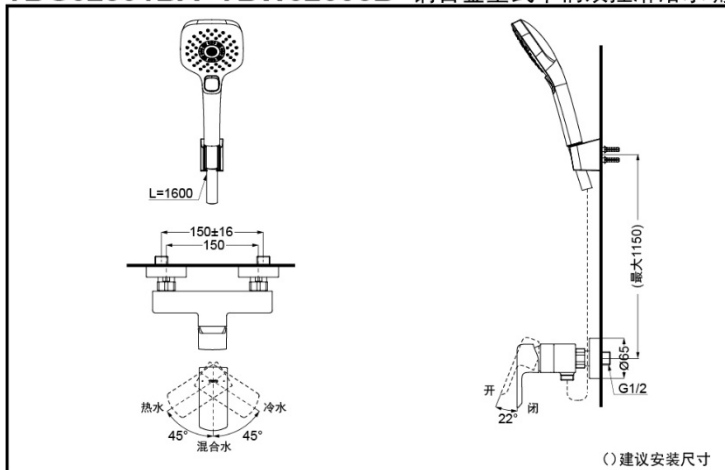

TOTO

铜合金壁式单柄双控 淋浴水嘴

TBG02301BA

TBW02005B

TBW02006B
(三种出水切换)

①TBG02301BA

②TBW02005B

③TBW02006B

产品特点

- 外形美观，大方。
- 优美曲线，尽显高贵品质。
- 安装简单，使用方便

产品规格

进水要求：0.05Mpa(动压) ~ 1.0Mpa(静压)
水效等级：2级（仅花洒）

TBG02301BA+TBW02006B 铜合金壁式单柄双控淋浴水嘴 (GR系列)

*TOTO公司保留对其产品规格和尺寸更改的权利。届时，恕不另行通知。

其它

产品系列：GR系列
推荐搭配：G系列手持花洒