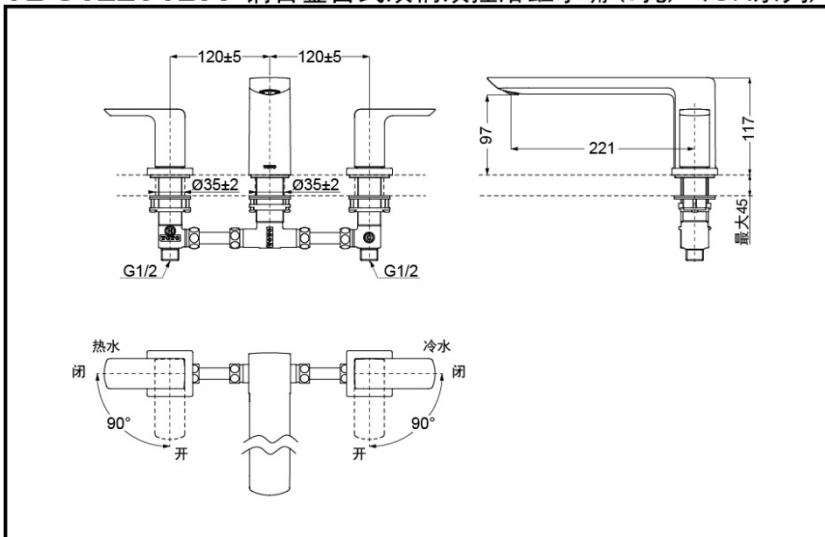

TOTO

铜合金台式双柄双控 浴缸水嘴

TBG02201BA

TBG02201BA

产品特点

- 外形美观，大方。
- 优美的曲线，尽显高贵品质。
- 安装简单，使用方便。

产品规格

进水要求: 0.05MPa (动压) ~
1.0MPa (静压)

TBG02201BA 铜合金台式双柄双控浴缸水嘴(3孔) (GR系列)

* TOTO公司保留对其产品规格和尺寸更改的权利。届时，恕不另行通知。

其它

产品系列: GR系列