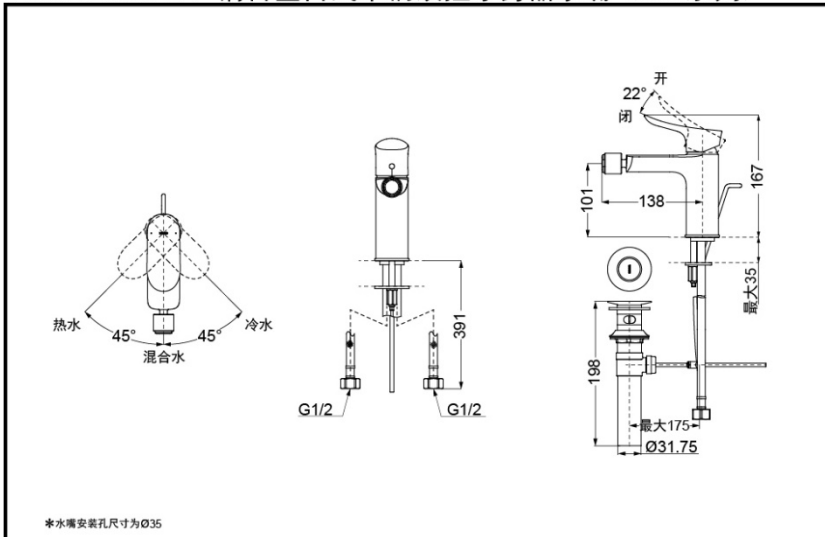

TOTO

铜合金台式单柄双控净身器水嘴

TRG01301B
(含排水)

节水技术

产品特点

- 外形美观，大方。
- 优美的曲线，尽显高贵品质。
- 安装简单，使用方便。
- 独特的起泡吐水，出水流畅，水流劲中带柔，节水的同时，更带来舒适体验。

产品规格

进水要求：0.05MPa（动压）~ 1.0MPa（静压）
水效等级：1级
吐水口：带起泡器

TRG01301B 铜合金台式单柄双控净身器水嘴（GO系列）

* TOTO公司保留对其产品规格和尺寸更改的权利。届时，恕不另行通知。

其它

产品系列：GO系列