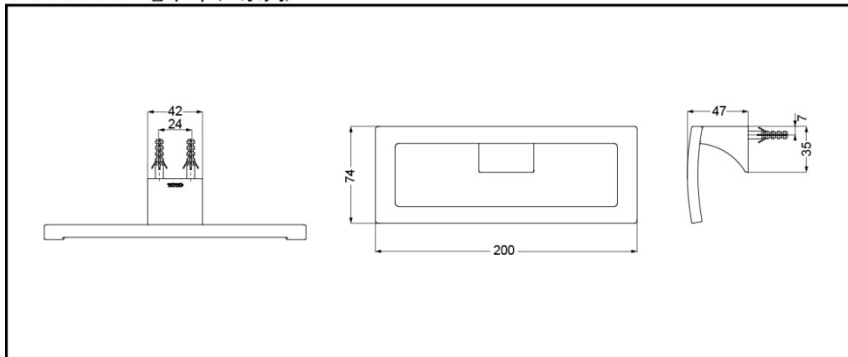

YTT903C

产品特点

- 外形美观，大方。
- 优美曲线，尽显高贵品质
- 安装简单，使用方便。

YTT903C 毛巾环(G系列)

* TOTO公司保留对其产品规格和尺寸更改的权利。届时，恕不另行通知。

产品规格

产品尺寸：200x74x47mm

其他