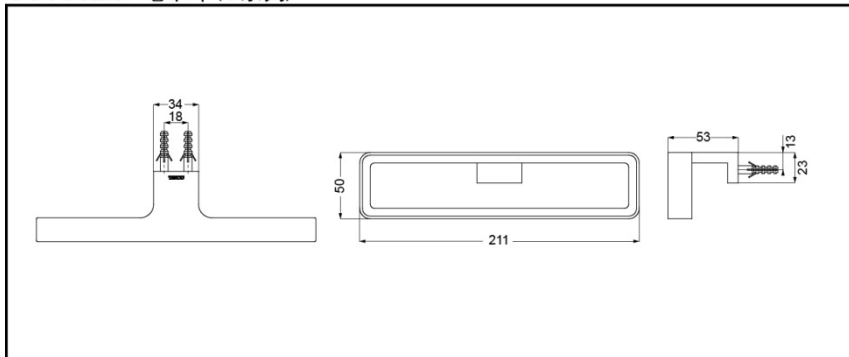

YTT902C

产品特点

- 外形美观，大方。
- 优美曲线，尽显高贵品质
- 安装简单，使用方便。

YTT902C 毛巾环(G系列)

* TOTO公司保留对其产品规格和尺寸更改的权利。届时，恕不另行通知。

产品规格

产品尺寸：211x50x53mm

其他