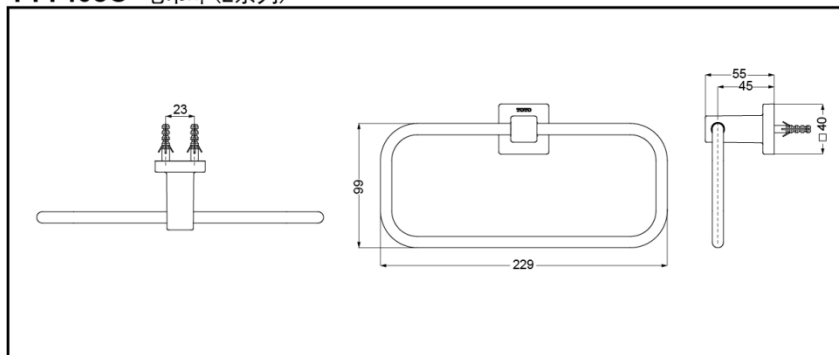

YTT408C

产品特点

- 外形美观，大方。
- 优美曲线，尽显高贵品质
- 安装简单，使用方便。

YTT408C 毛巾环(L系列)

*TOTO公司保留对其产品规格和尺寸更改的权利。届时，恕不另行通知。

产品规格

产品尺寸：229x99x55mm

其他

产品系列：L系列