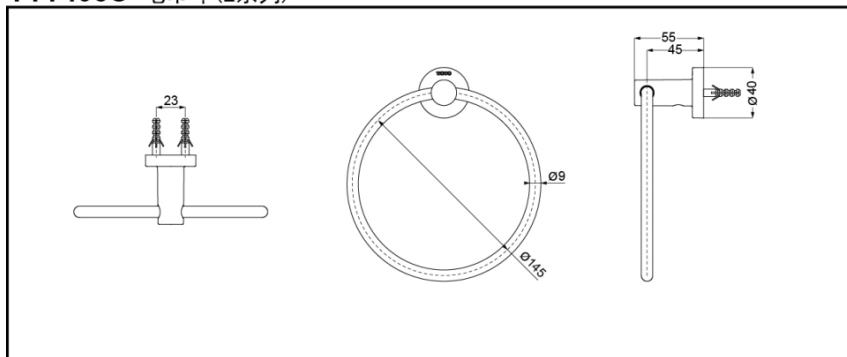

YTT406C

产品特点

- 外形美观，大方。
- 优美曲线，尽显高贵品质
- 安装简单，使用方便。

YTT406C 毛巾环(L系列)

*TOTO公司保留对其产品规格和尺寸更改的权利。届时，恕不另行通知。

产品规格

产品尺寸：Φ=145mm

其他