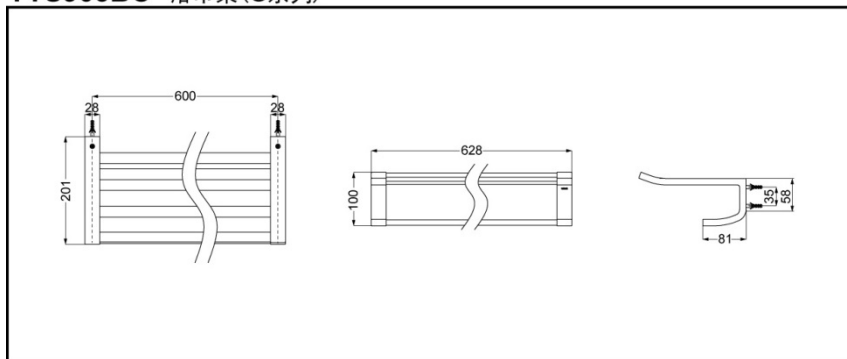

YTS903BC

产品特点

- 外形美观，大方。
- 优美曲线，尽显高贵品质
- 安装简单，使用方便。

YTS903BC 浴巾架 (G系列)

* TOTO公司保留对其产品规格和尺寸更改的权利。届时，恕不另行通知。

产品规格

产品尺寸：628x201x100mm

其他