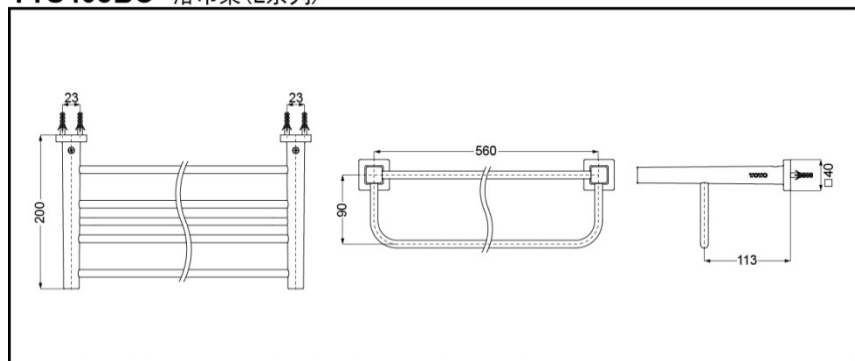

YTS408BC

产品特点

- 外形美观，大方。
- 优美曲线，尽显高贵品质
- 安装简单，使用方便。

YTS408BC 浴巾架(L系列)

*TOTO公司保留对其产品规格和尺寸更改的权利。届时，恕不另行通知。

产品规格

产品尺寸：560x200x90mm

其他

产品系列：L系列