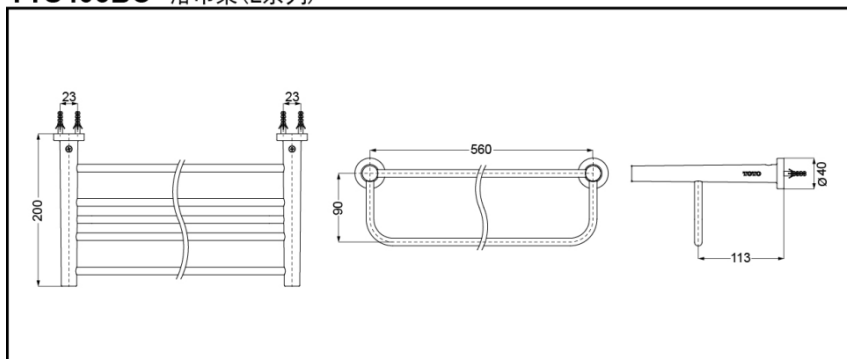

YTS406BC

产品特点

- 外形美观，大方。
- 优美曲线，尽显高贵品质
- 安装简单，使用方便。

YTS406BC 浴巾架(L系列)

*TOTO公司保留对其产品规格和尺寸更改的权利。届时，恕不另行通知。

产品规格

产品尺寸：560x200x90mm

其他

产品系列：L系列