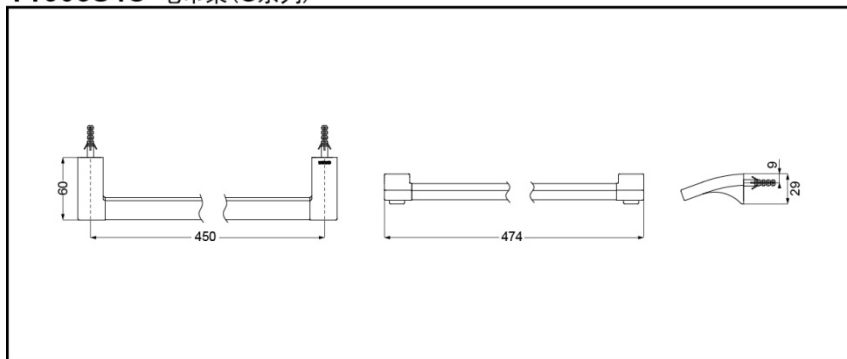

YT903S4C 毛巾架(G系列)

* TOTO公司保留对其产品规格和尺寸更改的权利。届时，恕不另行通知。