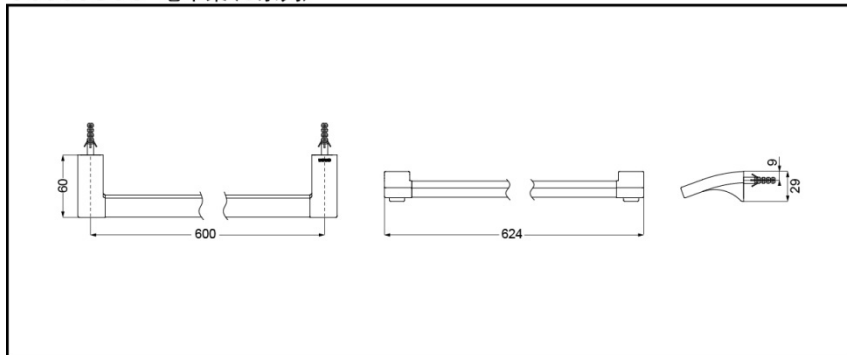

YT903S6C 毛巾架(G系列)

* TOTO公司保留对其产品规格和尺寸更改的权利。届时，恕不另行通知。

产品规格

产品尺寸：

YT903S4C:474x60mm

YT903S6C:624x60mm

其他

产品系列：G系列