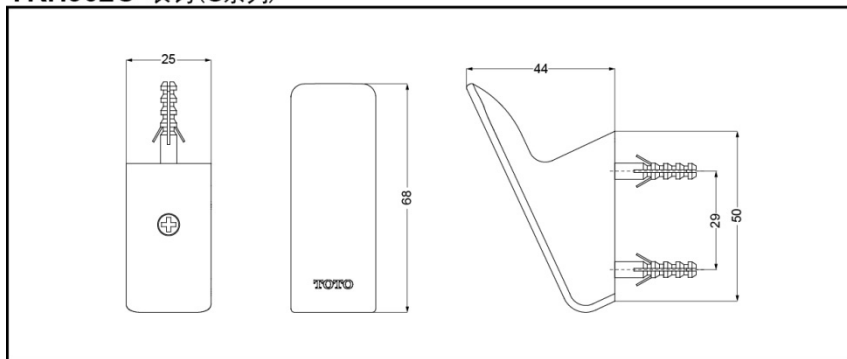

### YRH902C 衣钩(G系列)

\* TOTO公司保留对其产品规格和尺寸更改的权利。届时，恕不另行通知。

### 产品规格

产品尺寸：44x50x68mm