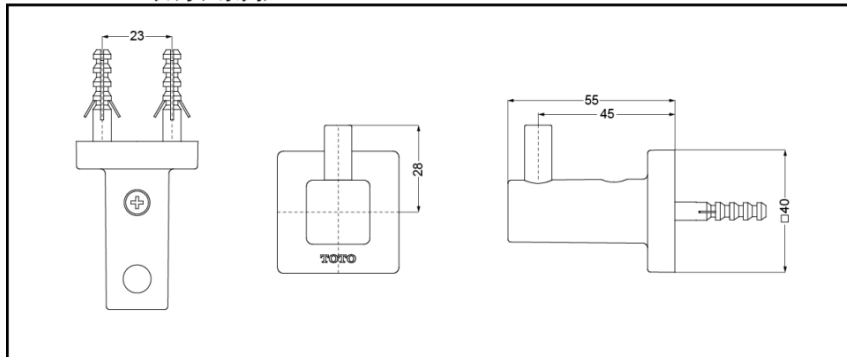

YRH408C

产品特点

- 外形美观，大方。
- 优美曲线，尽显高贵品质
- 安装简单，使用方便。

YRH408C 衣钩(L系列)

* TOTO公司保留对其产品规格和尺寸更改的权利。届时，恕不另行通知。

产品规格

产品尺寸：55x40x48

其他