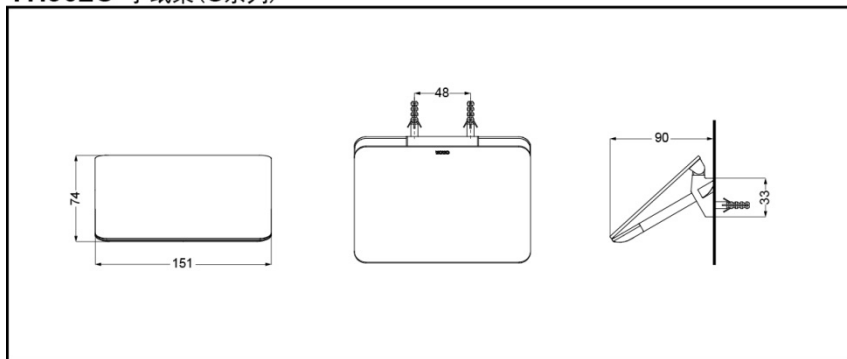

YH902C

产品特点

- 外形美观，大方。
- 优美曲线，尽显高贵品质
- 安装简单，使用方便。

YH902C 手纸架(G系列)

* TOTO公司保留对其产品规格和尺寸更改的权利。届时，恕不另行通知。

产品规格

产品尺寸：151x74x90mm

其他