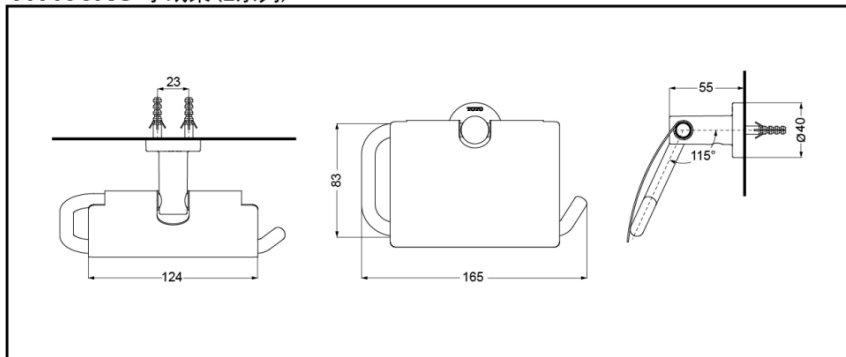

### YH406RC 手纸架 (L系列)

\* TOTO公司保留对其产品规格和尺寸更改的权利。届时，恕不另行通知。

### 产品规格

产品尺寸：165x83x55mm