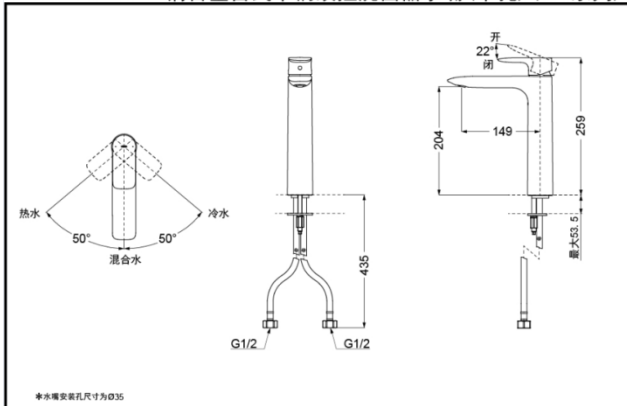

- 设计简洁，美观大方。
- 优美的造型，尽显高贵品质。
- 独特的起泡吐水，出水流畅，水流劲中带柔，节水的同时，更带来舒适体验。

产品规格

进水要求：0.05Mpa(动压) ~ 1.0Mpa(静压)
水效等级：1级
吐水口：带起泡器

TLG04307B 铜合金台式单柄双控洗面器水嘴(单孔)(GA系列)

*TOTO公司保留对其产品规格和尺寸更改的权利。届时，恕不另行通知。

TLG04308B 铜合金台式单柄双控洗面器水嘴(单孔)(GA系列)

*TOTO公司保留对其产品规格和尺寸更改的权利。届时，恕不另行通知。
东陶(中国)有限公司 www.toto.com.cn

其它

产品系列：GA系列