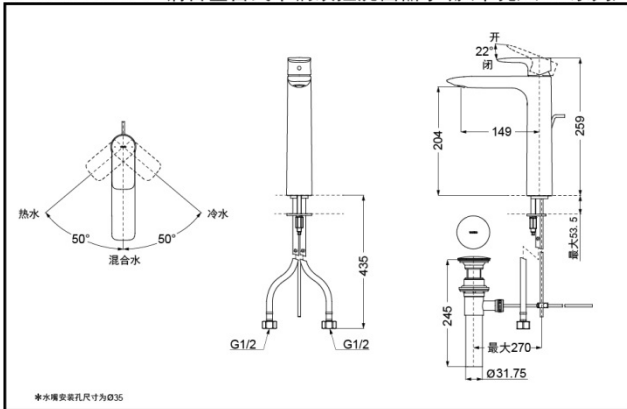

TOTO

铜合金台式单柄双控洗面器水嘴(单孔)

TLG04307B
(含排水配件)

TLG04308B
(不含排水配件)

TLG04307B
TLG04308B

Comfort
Glide

超级节水

产品特点

- 设计简洁，美观大方。
- 优美的造型，尽显高贵品质。
- 独特的起泡吐水，出水流畅，水流劲中带柔，节水的同时，更带来舒适体验。

产品规格

进水要求：0.05Mpa(动压) ~ 1.0Mpa(静压)
水效等级：1级
吐水口：带起泡器

TLG04307B 铜合金台式单柄双控洗面器水嘴(单孔)(GA系列)

*TOTO公司保留对其产品规格和尺寸更改的权利。届时，恕不另行通知。

TLG04308B 铜合金台式单柄双控洗面器水嘴(单孔)(GA系列)