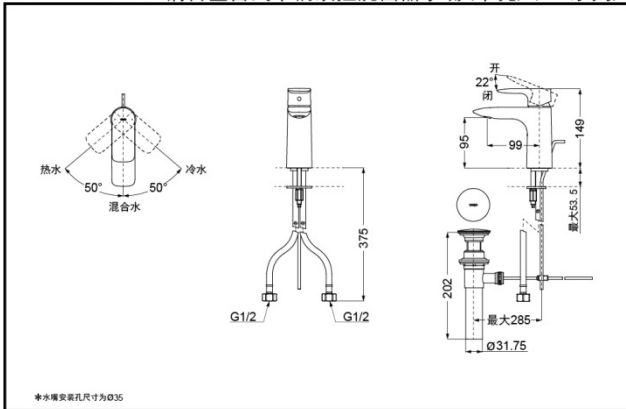

TOTO

铜合金台式单柄双控洗面器水嘴(单孔)

TLG04301B
TLG04303B

TLG04301B
(含排水配件)

TLG04303B
(不含排水配件)

Comfort
Glide

超级节水

产品特点

- 设计简洁，美观大方。
- 优美的造型，尽显高贵品质。
- 独特的起泡吐水，出水流畅，水流劲中带柔，节水的同时，更带来舒适体验。

产品规格

进水要求：0.05Mpa(动压) ~ 1.0Mpa(静压)
水效等级：1级
吐水口：带起泡器

TLG04301B 铜合金台式单柄双控洗面器水嘴(单孔)(GA系列)

*TOTO公司保留对其产品规格和尺寸更改的权利。届时，恕不另行通知。

TLG04303B 铜合金台式单柄双控洗面器水嘴(单孔)(GA系列)