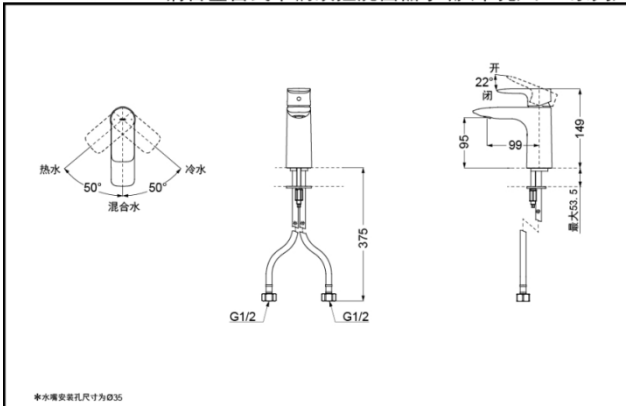

- 设计简洁，美观大方。
- 优美的造型，尽显高贵品质。
- 独特的起泡吐水，出水流畅，水流劲中带柔，节水的同时，更带来舒适体验。

产品规格

进水要求：0.05Mpa(动压) ~ 1.0Mpa(静压)
水效等级：1级
吐水口：带起泡器

TLG04301B 铜合金台式单柄双控洗面器水嘴(单孔)(GA系列)

*TOTO公司保留对其产品规格和尺寸更改的权利。届时，恕不另行通知。

TLG04303B 铜合金台式单柄双控洗面器水嘴(单孔)(GA系列)