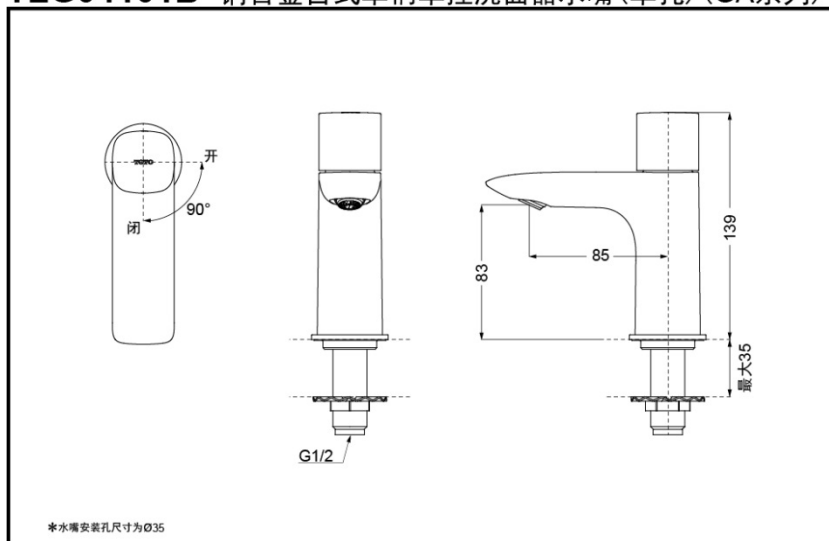

TLG04101B
(不含排水)

TLG04101B

超级节水

产品特点

- 外形美观，大方。
- 优美的曲线，尽显高贵品质。
- 安装简单，使用方便。
- 独特的起泡吐水，出水流畅，水流劲中带柔，节水的同时，更带来舒适体验。

产品规格

进水要求：0.05MPa（动压）~
1.0MPa（静压）
水效等级：1级
吐水口：带起泡器

TLG04101B 铜合金台式单柄单控洗面器水嘴(单孔)(GA系列)

* TOTO公司保留对其产品规格和尺寸更改的权利。届时，恕不另行通知。

其它

产品系列：GA系列