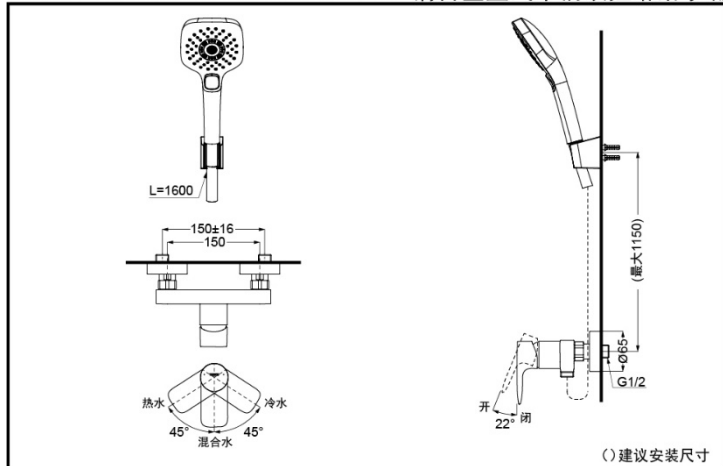

③ 温暖水柱 充沛水流 动能水珠
淋浴技术 淋浴技术 淋浴技术

产品特点

- 外形美观，大方。
- 优美曲线，尽显高贵品质。
- 安装简单，使用方便

产品规格

进水要求：0.05Mpa(动压) ~ 1.0Mpa(静压)

水效等级：2级（仅花洒）

TBG04301BA+TBW02006B 铜合金壁式单柄双控淋浴水嘴 (GA系列)

*TOTO公司保留对其产品规格和尺寸更改的权利。届时，恕不另行通知。