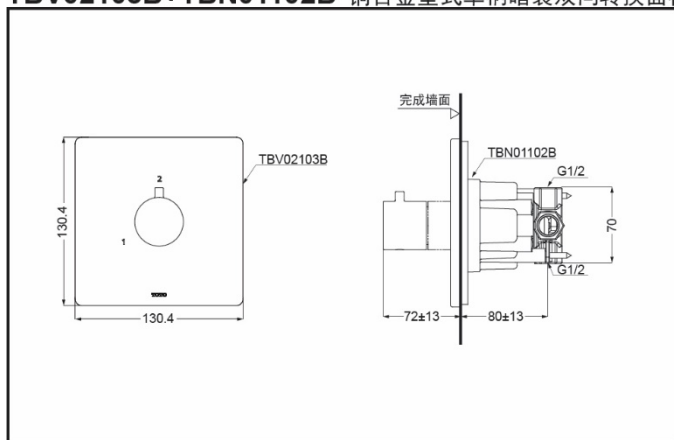

TBV02103B
(2种出水切换)

TBN01102B
(阀体)

TBV02103B
TBN01102B

产品特点

- 外形美观，大方。
- 优美曲线，尽显高贵品质
- 安装简单，使用方便。

产品规格

进水要求：

0.05Mpa(动压) ~1.0Mpa(静压)

TBV02103B+TBN01102B 铜合金壁式单柄暗装双向转换面板+阀体 (G系列)

*TOTO公司保留对其产品规格和尺寸更改的权利。届时，恕不另行通知。

其它

产品系列：G系列

推荐搭配：G系列花洒组合