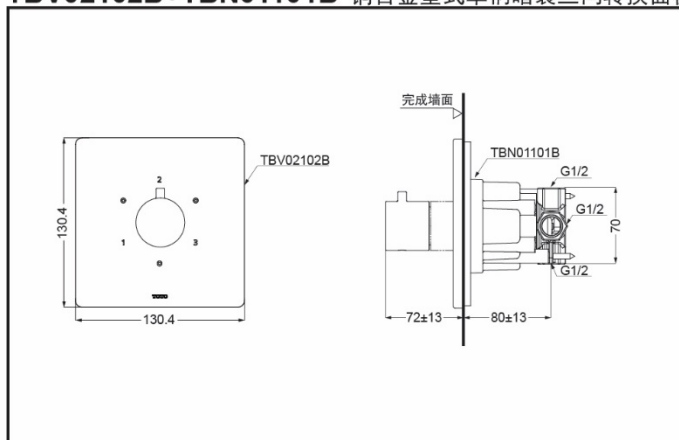

TBV02102B
(3种出水切换/开闭切换)

TBN01101B
(阀体)

TBV02102B
TBN01101B

产品特点

- 外形美观，大方。
- 优美曲线，尽显高贵品质
- 安装简单，使用方便。

产品规格

进水要求：

0.05Mpa(动压) ~1.0Mpa(静压)

TBV02102B+TBN01101B 铜合金壁式单柄暗装三向转换面板+阀体 (G系列)

*TOTO公司保留对其产品规格和尺寸更改的权利。届时，恕不另行通知。

其它

产品系列：G系列

推荐搭配：G系列花洒组合