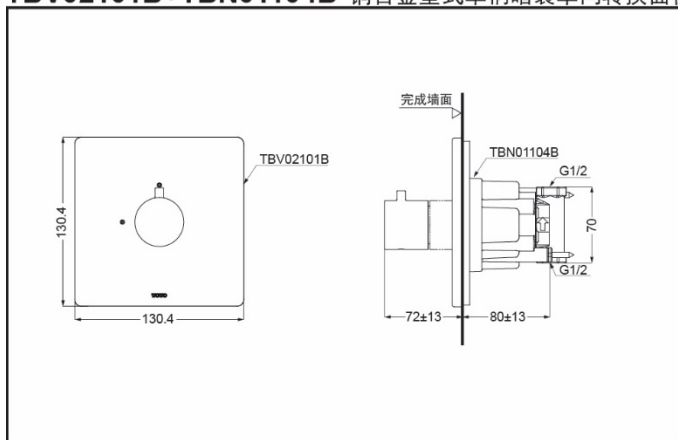

TBV02101B
(开闭切换)

TBN01104B
(阀体)

TBV02101B
TBN01104B

产品特点

- 外形美观，大方。
- 优美曲线，尽显高贵品质
- 安装简单，使用方便。

产品规格

进水要求：

0.05Mpa(动压) ~1.0Mpa(静压)

TBV02101B+TBN01104B 铜合金壁式单柄暗装单向转换面板+阀体 (G系列)

*TOTO公司保留对其产品规格和尺寸更改的权利。届时，恕不另行通知。

其它

产品系列：G系列

推荐搭配：G系列花洒组合