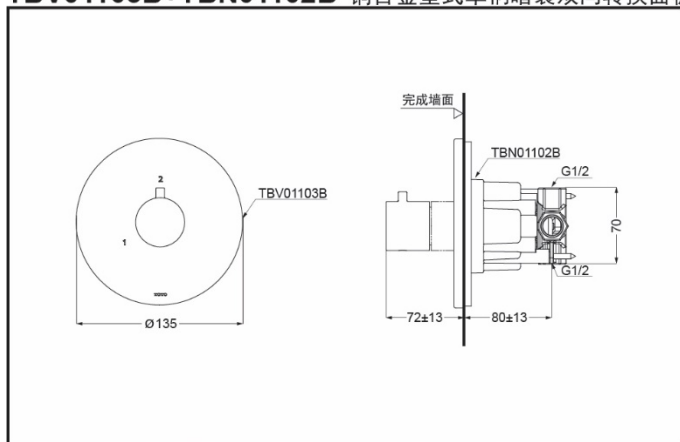

### 产品规格

进水要求：

0.05Mpa(动压) ~1.0Mpa(静压)

TBV01103B+TBN01102B 铜合金壁式单柄暗装双向转换面板+阀体(G系列)

\*TOTO公司保留对其产品规格和尺寸更改的权利。届时，恕不另行通知。