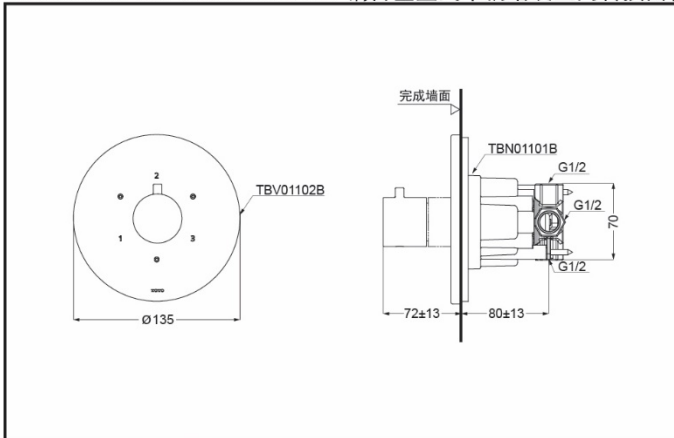

TBV01102B
(3种出水切换/开闭切换)

TBN01101B
(阀体)

TBV01102B
TBN01101B

产品特点

- 外形美观，大方。
- 优美曲线，尽显高贵品质
- 安装简单，使用方便。

产品规格

进水要求：

0.05Mpa(动压) ~1.0Mpa(静压)

TBV01102B+TBN01101B 铜合金壁式单柄暗装三向转换面板+阀体(G系列)

*TOTO公司保留对其产品规格和尺寸更改的权利。届时，恕不另行通知。

其它

产品系列：G系列

推荐搭配：G系列花洒组合