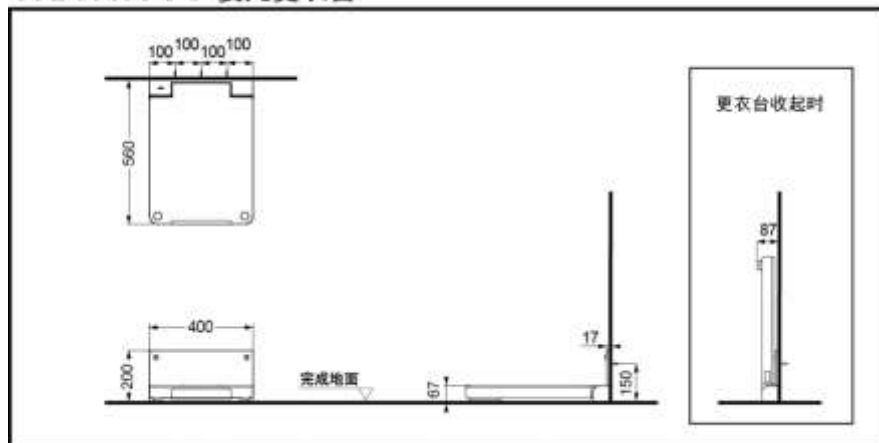

产品特点

- 使用更衣台，方便为婴幼儿更换衣服、尿布等。
- 可作为女性换丝袜时的辅助台使用。
- 新增缓降功能，使用时更为安心。
- 安装时只需固定墙体部分无需固定地面，更加方便简洁。

产品规格

产品尺寸：

使用时：400*200*560mm

折叠后：400*87*560mm

YKA41R VC 婴儿更衣台

*TOTO公司保留对其产品规格和尺寸更改的权利。届时，恕不另行通知。