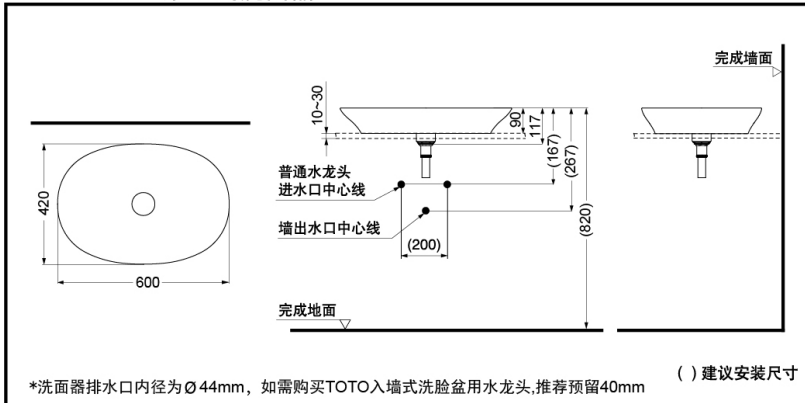

LW4724B
LW4706B

纤翼

智洁

产品特点

- 桌上式洗面器，外形简约、时尚。
- 采用全新的纤翼技术，自然的圆弧形加上更窄的薄型边缘设计，不易溅水，带来舒适的用户体验。
- 两种尺寸可供选择，方便搭配不同的卫浴空间。
- 采用智洁技术，不给污垢以容纳的空隙；污垢难以粘附，清洁更为轻松，不必使用过多的水和清洁剂。

LW4724B 桌上式洗面器

*TOTO公司保留对其产品规格和尺寸更改的权利。届时，恕不另行通知。

LW4706B 桌上式洗面器

*TOTO公司保留对其产品规格和尺寸更改的权利。届时，恕不另行通知。

产品规格

产品尺寸：

LW4724B:400x260x80mm

LW4706B:600x420x90mm

备注：含排水配件、不蓄水

其他