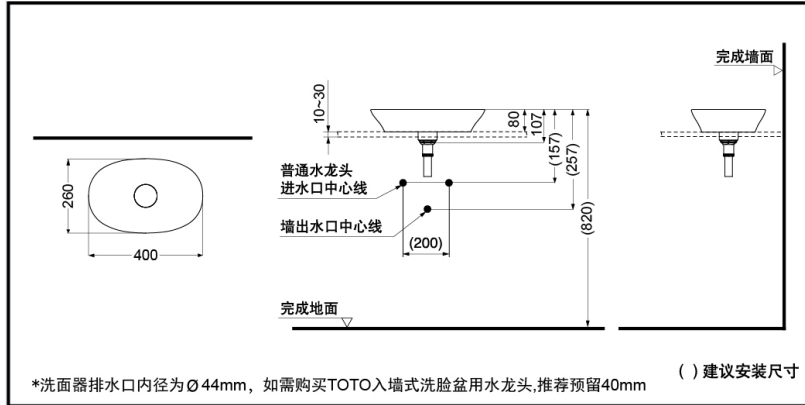

LW4724B
LW4706B

纤翼

智洁

产品特点

- 桌上式洗面器，外形简约、时尚。
- 采用全新的纤翼技术，自然的圆弧形加上更窄的薄型边缘设计，不易溅水，带来舒适的用户体验。
- 两种尺寸可供选择，方便搭配不同的卫浴空间。
- 采用智洁技术，不给污垢以容纳的空隙；污垢难以粘附，清洁更为轻松，不必使用过多的水和清洁剂。

LW4724B 桌上式洗面器

*TOTO公司保留对其产品规格和尺寸更改的权利。届时，恕不另行通知。

LW4706B 桌上式洗面器

*TOTO公司保留对其产品规格和尺寸更改的权利。届时，恕不另行通知。

产品规格

产品尺寸：

LW4724B:400x260x80mm

LW4706B:600x420x90mm

备注：含排水配件、不蓄水

其他