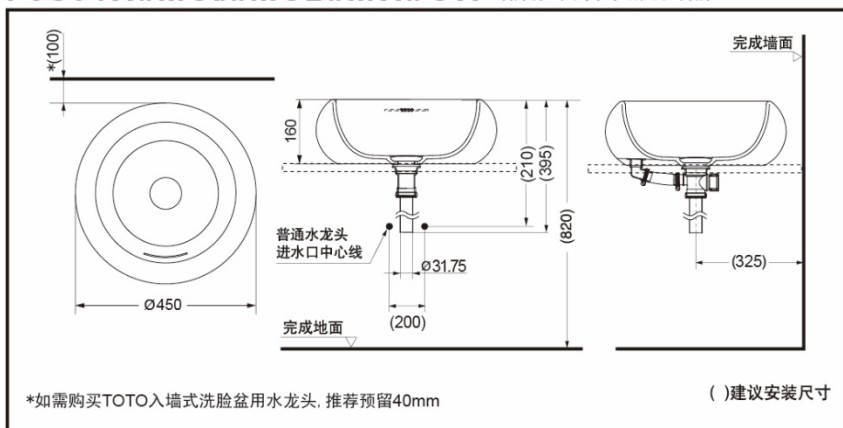

PJS04W#MGI/#MGB#MW#GW 晶雅石材质洗面器

* TOTO公司保留对其产品规格和尺寸更改的权利。届时, 恕不另行通知。

产品特点

- 晶雅材质, 外观简约, 质地致密。
- 同晶雅系列浴缸造型相匹配。
- 高光具有炫目的光泽; 哑光高档沉稳。

产品规格

产品尺寸: $\Phi 450 \times 160\text{mm}$

实际容量: 7.5L

其它

产品系列: 晶雅石材质系列

推荐搭配: 水嘴DL349-1E