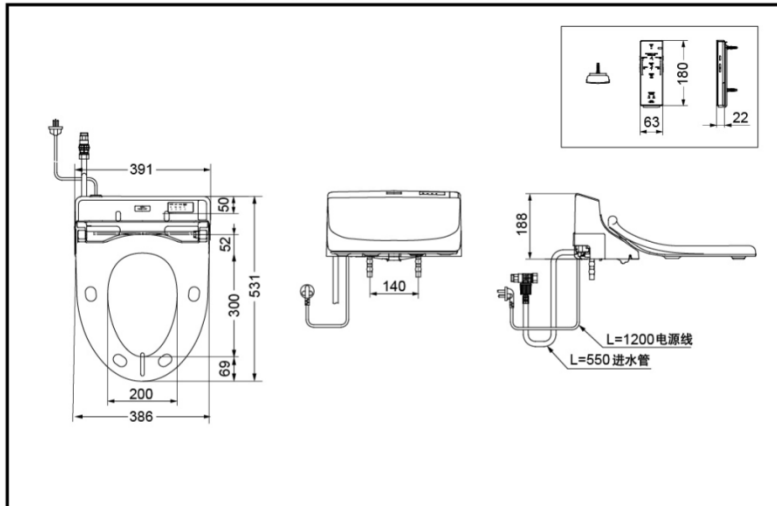

## 产品特点

- 分开水路设计的喷头，分别清洗臀部及女性下身，更安全、卫生。
- 便前喷雾功能，产品感应到人入座后，对便器表面喷水雾，使便器表面湿润，防止污垢附着。
- 臀部清洗，每次方便后卫浴洗丽喷嘴喷出的水流将代替传统的手纸，提供更卫生、更健康的“水洗”服务。独特的螺旋按摩式出水，带给您更舒适的水洗享受。
- 下身清洗功能，在女性的生理期间，带给她们更多的关怀，对孕妇而言，卫洗丽的水洗功能让他们在转身困难的情况下也能完成清洁工作。
- 电脑控制的保暖便圈，冬天如厕也能倍感温暖，温度更可自由调节。
- 暖风干燥，水洗后卫浴洗丽可以吹出舒适的暖风，令水洗后的臀部干燥爽快。
- 除臭功能，有效消除卫生间内的异味。
- 卫洗丽的便圈底部及喷嘴部采用了防污效果良好的洁净树脂，污迹难于黏附，清扫更方便。
- 智能节电功能，将电力消耗降到最低，节能环保。
- 配备智能遥控器，方便随时操作。

TCF6531CS V6W 温水冲洗电子坐便盖(无上盖)

\*TOTO公司保留对其产品规格和尺寸更改的权利。届时，恕不另行通知

## 产品规格

- 产品尺寸：531\*391\*188mm  
 进水要求：  
 0.05MPa(动压)~ 0.75MPa(静压)  
 电源：220V(50Hz)  
 功率：275W  
 水箱容积：0.64L  
 操作方式：遥控器