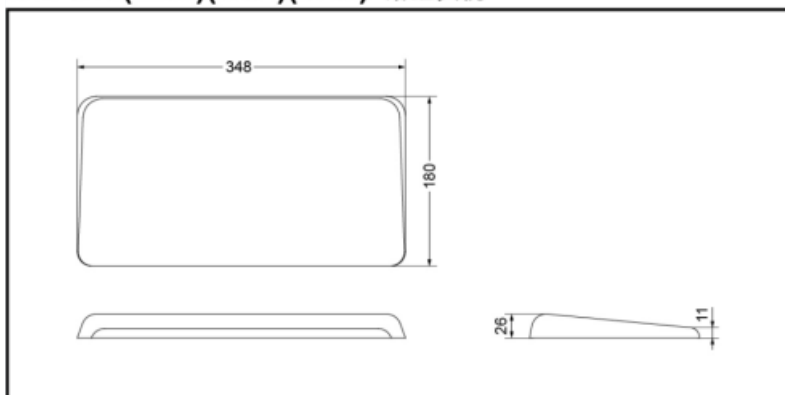

NTP016#SK
天空蓝NTP016#LO
亮橙NTP016#CH
巧克力棕

NTP016(#CH)(#SK)(#LO) 浴缸头枕

*TOTO公司保留对其产品规格和尺寸更改的权利。届时，恕不另行通知

产品特点

- 简约又不失时尚的外形设计，既没有哗众取宠的炫耀，也没有墨守成规的守旧，使您的选择更加独具慧眼。
- 新型材料，Q弹手感，充分体现设计师的人性化理念。
- 符合人体工程学的设计，使得沐浴更多舒适享受。

产品规格

产品尺寸：348*180*26mm

其他

推荐搭配：所有TOTO浴缸产品