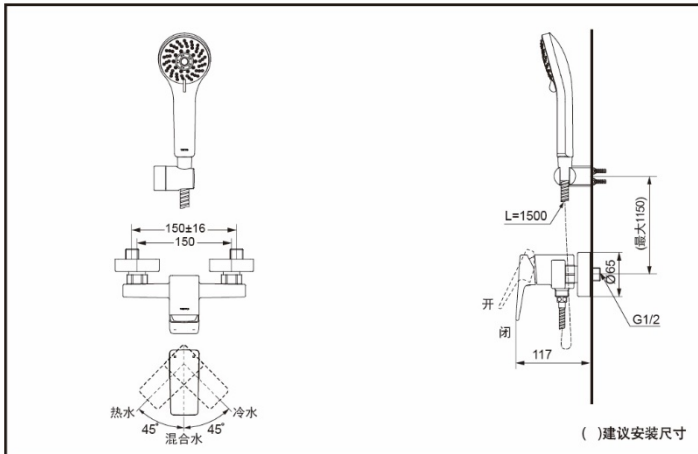

## 单柄淋浴用壁挂式混合水龙头 单柄淋浴、浴缸用壁挂式混合水龙头

DM367R  
(无切替)

DM368R  
(带切替)

DM367R+DM716CMF 单柄淋浴用壁挂式混合水龙头

\*TOTO公司保留对其产品规格和尺寸更改的权利。届时，恕不另行通知。

DM368R+DM716CMF 单柄淋浴用壁挂式混合水龙头

\*TOTO公司保留对其产品规格和尺寸更改的权利。届时，恕不另行通知。

\*TOTO公司保留对其产品规格和尺寸更改的权利。届时，恕不另行通知。

### 产品规格

进水要求:

0.05MPa(动压)~1.0MPa(静压)