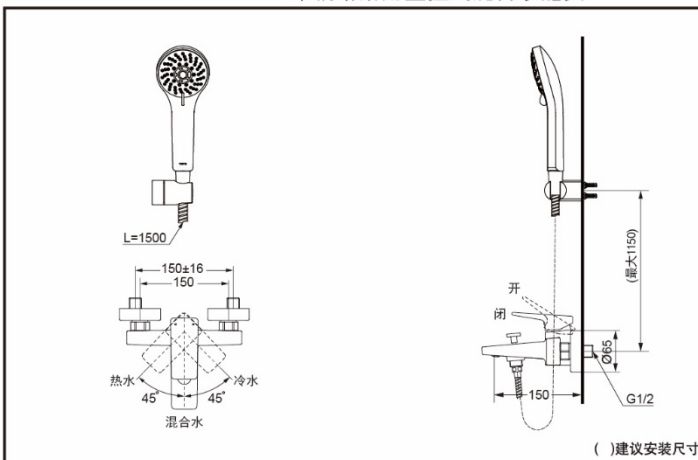

## 单柄淋浴用壁挂式混合水龙头 单柄淋浴、浴缸用壁挂式混合水龙头

DM367R  
(无切替)

DM368R  
(带切替)

DM367R+DM716CMF 单柄淋浴用壁挂式混合水龙头

\*TOTO公司保留对其产品规格和尺寸更改的权利。届时，恕不另行通知。

DM368R+DM716CMF 单柄淋浴用壁挂式混合水龙头

\*TOTO公司保留对其产品规格和尺寸更改的权利。届时，恕不另行通知。

\*TOTO公司保留对其产品规格和尺寸更改的权利。届时，恕不另行通知。

### 产品规格

进水要求:

0.05MPa(动压)~1.0MPa(静压)