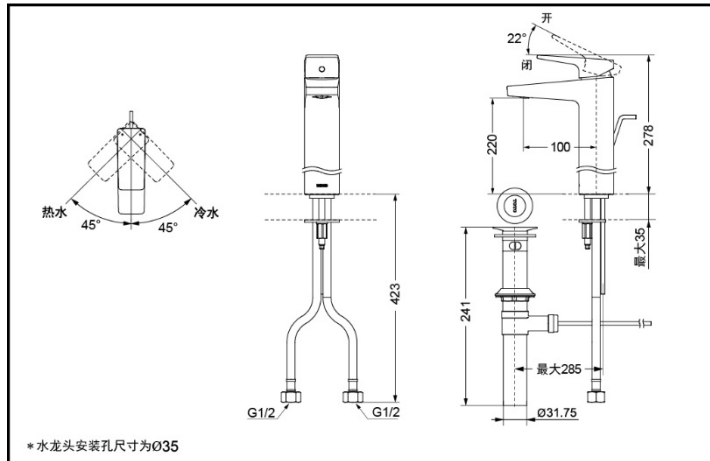

## 单孔单柄洗脸盆用混合龙头

DL376R

DL376-1S

节水技术

气泡吐水技术

### DL376R 单孔单柄洗脸盆用混合水嘴（拉菲斯系列）

\*水龙头安装孔尺寸为 $\phi 35$

\*TOTO公司保留对其产品规格和尺寸更改的权利。届时，恕不另行通知。

### DL376-1S 单孔单柄洗脸盆用混合水嘴（拉菲斯系列）

\*水龙头安装孔尺寸为 $\phi 35$

\*TOTO公司保留对其产品规格和尺寸更改的权利。届时，恕不另行通知。

\*TOTO公司保留对其产品规格和尺寸更改的权利。届时，恕不另行通知。

DL376R  
DL376-1S  
附排水金具

### 产品规格

水效等级：1级

进水要求：

0.05MPa(动压)~1.0MPa(静压)