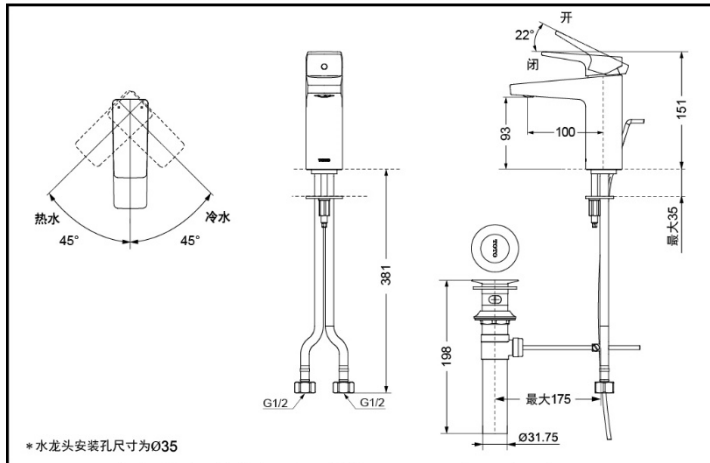

## 单孔单柄洗脸盆用混合龙头

DL376R

DL376-1S

节水技术

气泡吐水技术

### DL376R 单孔单柄洗脸盆用混合水嘴（拉菲斯系列）

\*水龙头安装孔尺寸为 $\phi 35$

\*TOTO公司保留对其产品规格和尺寸更改的权利。届时，恕不另行通知。

### DL376-1S 单孔单柄洗脸盆用混合水嘴（拉菲斯系列）

\*水龙头安装孔尺寸为 $\phi 35$

\*TOTO公司保留对其产品规格和尺寸更改的权利。届时，恕不另行通知。

\*TOTO公司保留对其产品规格和尺寸更改的权利。届时，恕不另行通知。

DL376R  
DL376-1S  
附排水金具

### 产品规格

水效等级：1级

进水要求：

0.05MPa(动压)~1.0MPa(静压)